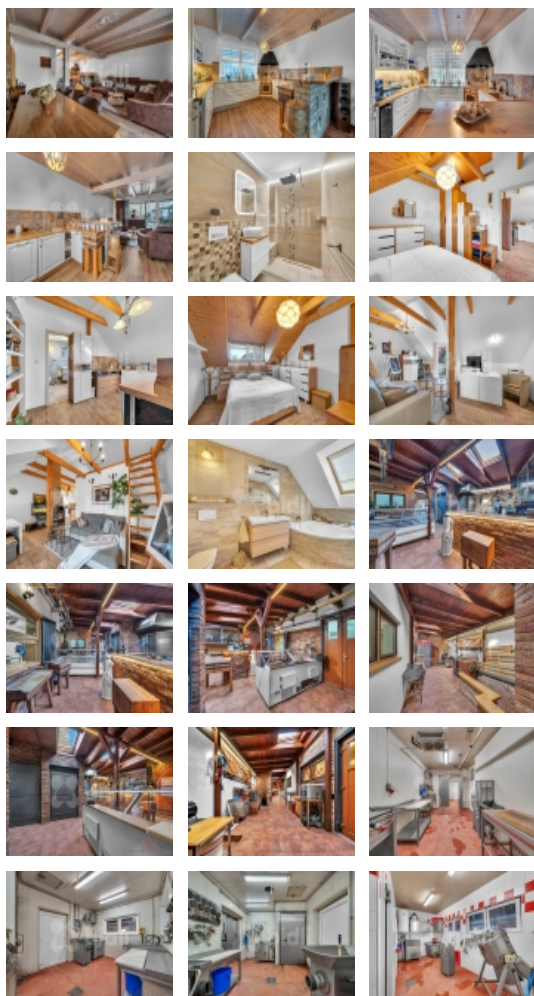

Přemýšleli jste o tom, že byste bydleli ve vinařské oblasti, a to jen nedaleko od míst jako je Pálava, Lednice, Hustopeče? V tom případě se podívejte na tuto nevšední nabídku, kde si můžete splnit svůj sen nejenom pro bydlení, podnikání, ale i rekreaci spojenou s pořádáním svých soukromých akcí.

JAKO BONUS NABÍZÍME I VINNÝ SKLÍPEK, KTERÝ JE ZAHRNUT V CENĚ TOHOTO PRODEJE.

Pokud Váš projekt, záměr vyžaduje více místa je možnost přikoupit i stavební pozemek, který je hned vedle.

Nabízíme rodinný dvoupatrový dům + mezonet 140 m² se zahradou 110 m², s terasou 18 m², potravinářskou výrobou a prostorem pro pořádání společenských událostí 160 m² v obci Starovice.

RD:

1.NP o výměře 72 m² se skládá ze zádveří, obývacího pokoje spojeného s kuchyňským koutem, ložnice, technické místnosti, koupelny se sprchovým koutem a toaletou. Vstup do nemovitosti je orientován na severozápad. Z obývacího pokoje se dále dostanete na zahradu, kde díky vysokému cihlovému plotu máte absolutní soukromí. Uvnitř se nachází infrasauna a na zahradě krytá vířivka.

2.NP o výměře 67 m² se skládá z obývacího pokoje, ložnice, pokoje, prostornou koupelnu a toaletou. Po schodech se dostanete na nejvyšší patro, kde je k využití další prostor, který není započten v podlahové ploše (mezonet). Z obývacího pokoje se dostanete na terasu, která je orientována na jihovýchod.

Vytápění objektu je řešeno elektro kotlem, nebo kotlem Atmos na tuhá paliva. Ve 2.NP jsou i krbová kamna.

Díky postupné rekonstrukci z roku 2014 je nemovitost velmi vkusná a velkou výhodou je, že Vaše podnikání/hobby máte jen pár kroků přes zahradu.