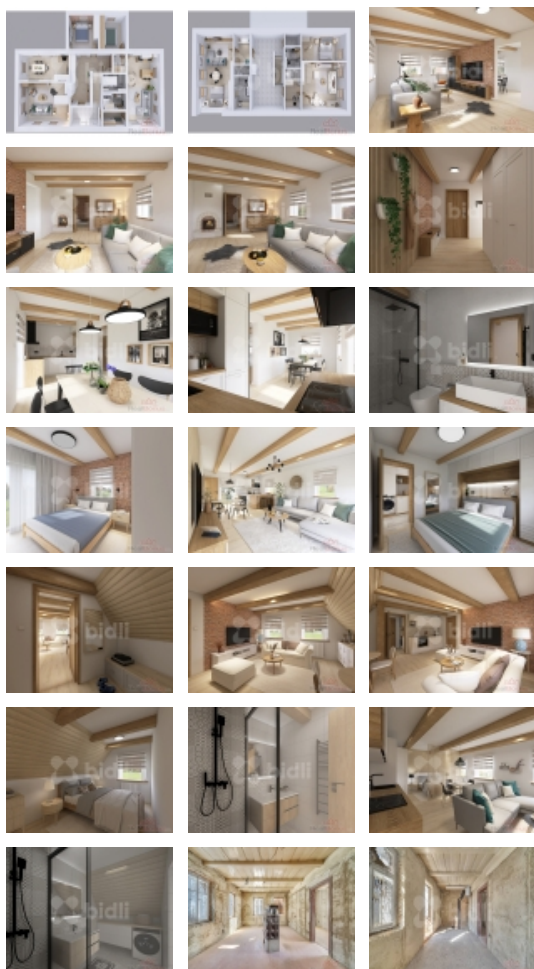

Informace o nemovitosti

Počet podlaží objektu	3
Druh objektu	cihlová
Stav objektu	dobrý
Vlastnictví	osobní
Vlastní pozemek (m²)	4885