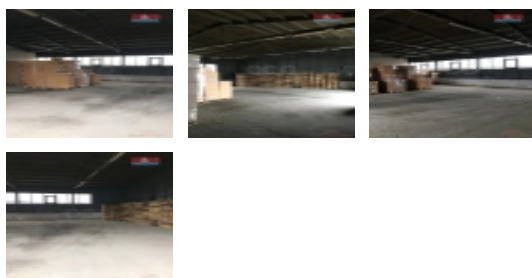

Pronájem skladu, 265 m², Louny, ul. Postoloprtská

ČÍSLO ZAKÁZKY: 863897 TYP ZAKÁZKY: pronájem

LOKALITA: Louny, Postoloprtská

Pronájem skladu, 265 m², Louny, ul. Postoloprtská

Pronájem skladovací haly 196 m² v Lounech. Hala se nachází v kompletně oploceném areálu. Prostor lze využít k parkování, jako výrobní hala nebo autodílna. Dobrá dopravní dostupnost. Sklad přístupný 24 hod. denně. Více info u přiděleného makléře.

CENA: (za měsíc) **22 000,- Kč**

Informace o nemovitosti

Číslo podlaží v domě	1
Počet podlaží objektu	1
Druh objektu	cihlová
Stav objektu	dobrý
Vlastnictví	osobní
Vlastní pozemek (m²)	504
Umístění objektu	okrajová zástavba
Topení	Lokální - elektrické
Doprava	silnice MHD
Elektřina	230 V 380 V
Voda	dálkový vodovod
Občanská vybavenost	Škola Školka Zdravotnická zařízení Pošta Kompletní síť obchodů a služeb Kulturní zařízení
Parkování	garáž

Nemovitost nabízí

M&M reality holding a. s.

Krakovská 1675/2
Praha - Nové Město
11000