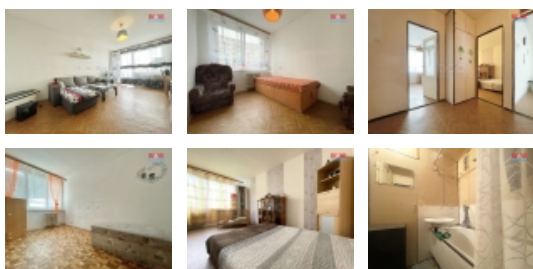

Nemovitost nabízí

M&M reality holding a. s.

Krakovská 1675/2
Praha - Nové Město
11000

Prodej bytů 4+1, 85 m², Litvínov, ul. Luční

ČÍSLO ZAKÁZKY: 858152 TYP ZAKÁZKY: prodej

LOKALITA: Litvínov, Janov (okres Most), Luční

Prodej bytů 4+1, 85 m², Litvínov, ul. Luční

Nabízíme k prodeji dva byty v osobním vlastnictví o dispozici 4+1 o velikosti 81 m², které se nacházejí v klidné části Janova v ulici Luční. Centrem obou bytu je prostorná chodba, ze které se vchází do jednotlivých místností. Byty jsou připravené ke kompletní rekonstrukci. K bytům patří zasklená lodžie a sklepní koje. Byty jsou vhodné k vlastnímu bydlení nebo jako investice. Prodává se s vybavením na fotografiích. Pro více informací a sjednání prohlídky neváhejte kdykoliv kontaktovat makléře. S financováním vám pomůže naše hypocentrum.

CENA: (za nemovitost) **1 946 800,- Kč**

Informace o nemovitosti

Dispozice bytu	4+1
Číslo podlaží v domě	6
Počet podlaží objektu	1
Druh objektu	panelová
Stav objektu	před rekonstrukcí
Vlastnictví	osobní
Vybavení	balkon výtah sklep
Umístění objektu	sídlišťe
Topení	Lokální - elektrické Ústřední - dálkové
Doprava	vlak silnice MHD autobus