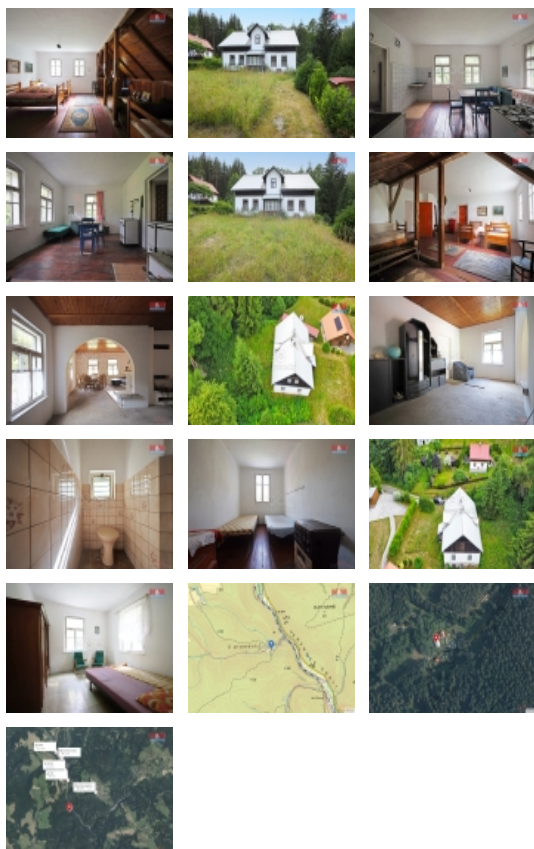

Prodej rodinného domu, 176 m², Kraslice, Mlýnská

Představte si, že žijete v domě svých snů, obklopeni krásou přírody a klidem venkova. Naše nabídka rodinného domu o rozloze 176 m² v malebné lokalitě Kraslice, Mlýnská, vám toto vše a mnohem více nabízí.

Tento rodinný dům je mnohem více než jen čtyři stěny a střecha. Je to útočiště, kde můžete uniknout před shonem moderního života, relaxovat a dobít energii. Ráno vás probudí zpěv ptáků a večer uspí šumění stromů. Dům je obklopen nádhernou přírodou, ideální pro dlouhé procházky nebo klidné odpoledne strávené na zahradě.

Dům je v dobrém stavu a připravený pro vaše osobní doteky. Můžete ho přetvořit podle svých představ a vytvořit tak domov svých snů. Navzdory jeho klidné a odlehle poloze, dům je blízko města Kraslice, kde naleznete veškerou občanskou vybavenost, jako jsou obchody, restaurace nebo školy. Budete tak mít všechno potřebné na dosah, aniž byste museli obětovat klid a ticho svého venkovského domova. Tato nabídka je opravdu jedinečná. Nenechte si ji ujít a kontaktujte nás.

Prodej samostatného RD, 176 m2, Kraslice, Mlýnská (okres Sokolov)

Nemovitost nabízí

M&M reality holding a. s.

Krakovská 1675/2
Praha - Nové Město
11000

Doprava	silnice autobus
Voda	vlastní studna
Parkování	venkovní stání
Počet míst k parkování	2
Ostatní	Plot
Užitná plocha (m2)	176
Druh pozemku	les
Poloha objektu	samostatný