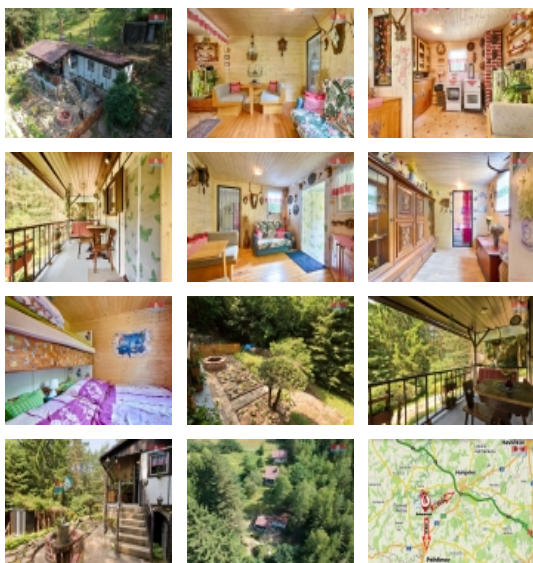

#### Prodej chaty, 27 m<sup>2</sup>, Svěpravice

Nabízíme vám k prodeji chatu pouhých 9 km od města Pelhřimov, 5 minut autem za obcí Svěpravice. V chatě je obývací kuchyně a 2 pokoje. Z kuchyně vejdete na terasu, kde můžete pít kávu a nasávat energii lesa. Součástí chaty je kamenný sklep s krbem, udrna, dřevník a chemické WC. Světlo v chatě zajišťuje 12 V baterie, ale je možné zažádat o připojení elektřiny do chaty. Pod chatou teče potůček, odkud je možné čerpat užitkovou vodu. O kousek dál teče řeka Hejlovka. Na vaření je zde plynový sporák a vytápění je zajištěno kamny na tuhá paliva. V okolí možnost výletů, houbaření, v blízkosti vodní nádrž Trnávka a Sedlice, kde je možnost koupání či rybaření. Více informací v RK.

### Informace o nemovitosti

Počet podlaží objektu	1
Druh objektu	dřevěná
Stav objektu	dobrý
Vlastnictví	osobní
Vlastní pozemek (m <sup>2</sup> )	27
Vybavení	sklep zahrada
Umístění objektu	polosamota
Vybaveno	Nezařizeno
Topení	Lokální - tuhá paliva
Doprava	silnice
Elektřina	230 V na hranici pozemku
Voda	Není
Plyn	Není