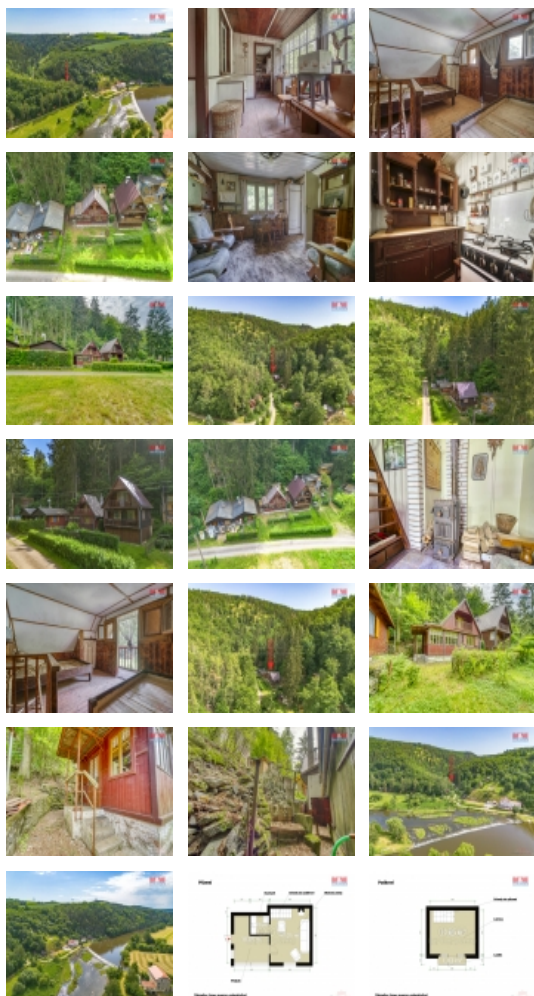

### Prodej chaty u Berounky, osada Chlum u Hřešihlavy

ČÍSLO ZAKÁZKY: 877222 TYP ZAKÁZKY: prodej

LOKALITA: Kladruby, Hřešihlavy (okres Rokycany)

#### Prodej chaty u Berounky, osada Chlum u Hřešihlavy

Nabízíme na prodej chatu u Lejskova mlýna na řece Berounce v chatové osadě Chlum. Pokud toužíte po oáze klidu na vlastní chatě a jste milovník rybaření či houbaření, tak neváhejte, tato šance se nebude opakovat. Udržovaná patrová chata na zděných základech o zastavěné ploše 32m<sup>2</sup> a celkové užitné ploše 43m<sup>2</sup>, nabízí v přízemí prostornou verandu, obývací pokoj s krbem, dále kuchyňku s plynovým sporákem a v patře se nachází ložnice s balkonem. Do chaty je zavedena elektřina, v blízkosti cca 10m se nachází veřejná studna. Chatová osada Chlum je v těsné blízkosti obce Hřešihlavy, okr. Kladruby. U jezů se nachází penzion na Prachárně s restaurací a ubytováním. Vzdálenost 35km do Plzně, 25km do Rokycan, 70km Praha. Pro více informací kontaktujte makléře. Prohlídkový den se koná 27.6.2024.

#### Informace o nemovitosti

Počet podlaží objektu	2
Druh objektu	dřevěná
Stav objektu	velmi dobrý
Vlastnictví	osobní
Vlastní pozemek (m <sup>2</sup> )	32
Umístění objektu	polosamota
Počet míst k parkování	2
Užitná plocha (m <sup>2</sup> )	80
Poloha objektu	samostatný