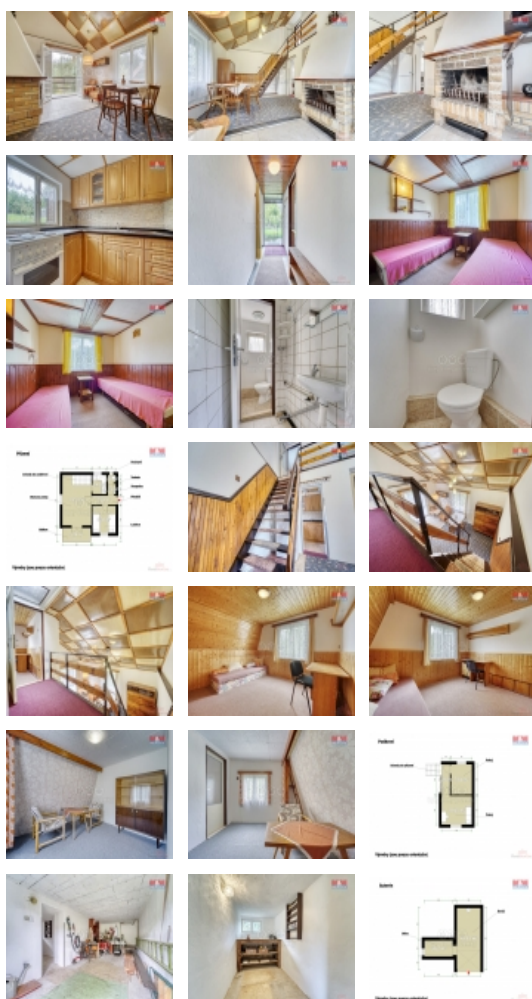

Informace o nemovitosti

Počet podlaží objektu	1
Druh objektu	cihlová
Stav objektu	velmi dobrý
Vlastnictví	osobní
Vlastní pozemek (m2)	335
Vybavení	zahrada
Umístění objektu	klidná část obce
Topení	Lokální - tuhá paliva Lokální - elektrické