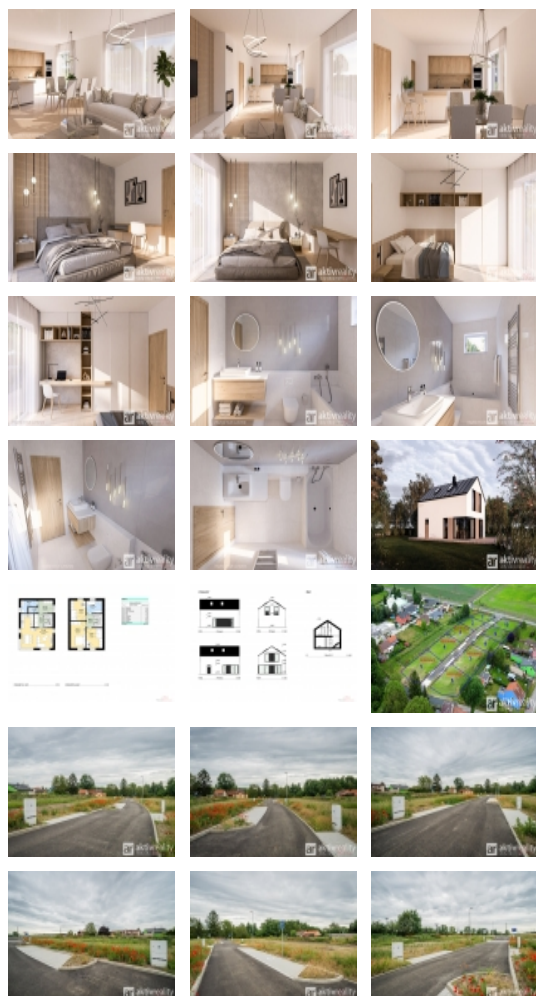

Prodej samostatného RD, 105 m², Neratovice, Lobkovice (okres Mělník)

Prodej novostavby rodinného domu, 4+kk, 105 m², pozemek 720 m² - Neratovice, okr. Mělník

ČÍSLO ZAKÁZKY: RM24038 TYP ZAKÁZKY: prodej

LOKALITA: Neratovice, Lobkovice (okres Mělník), Kostelecká

Prodej novostavby rodinného domu, 4+kk, 105 m², pozemek 720 m² - Neratovice, okr. Mělník

Nabízíme k prodeji novou moderní dřevostavbu rodinného domu v právě budované lokalitě rezidenčního bydlení ve městě Neratovice, v městské části Lobkovice. Rodinný dům nabízí dispozici 4+kk s čistou podlahovou plochou 105 m² a pozemkem 720 m². Dům je připravován v nejvyšším standardu moderního bydlení v útulné lokalitě.

Po vstupu do domu se ocitneme v prostorné předsíni s dostatkem úložného prostoru na bundy, kabáty a boty. Zde se nám otevírá vstup do chodby odkud je vstup do obývacího pokoje. Nový majitel se může v přízemí těšit na prostorný obývací pokoj propojený s moderní kuchyňskou částí a jídelnou, samostatnou technickou místností pro pračku a sušičku a na samostatnou toaletu s umyvadlem. V patře potom nalezneme tři samostatné velké ložnice a koupelnu s vanou. Dispozice domu je promyšlená s ohledem na maximální pohodlí pro nového majitele.

V současné době je dokončena nová asfaltová přístupová komunikace. Každý pozemek má přípojku na elektřinu, plyn, vodovodní a kanalizační šachtu. Rodinné domy jsou k dispozici ve více variantách a je možné vybírat si z větších dispozic či jiného standardu.