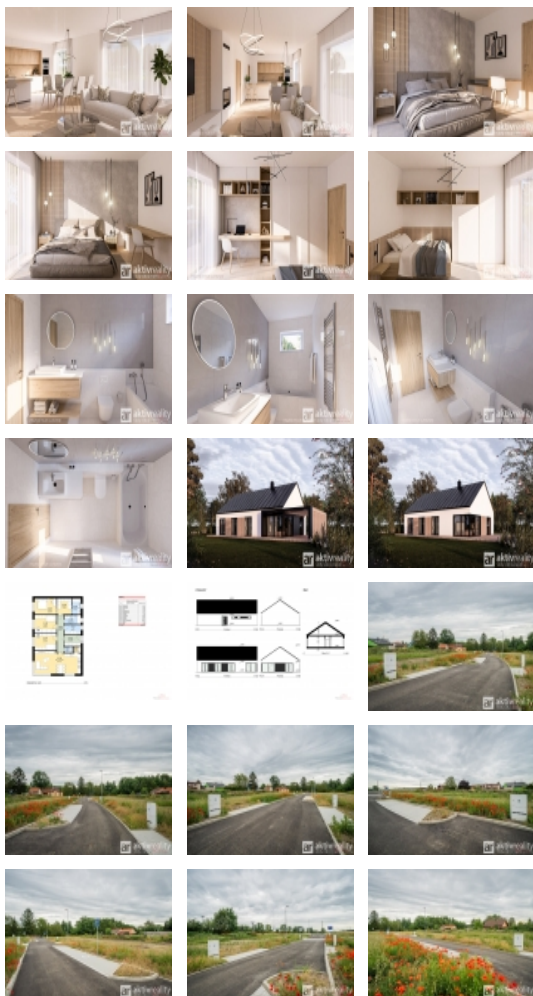

Prodej samostatného RD, 119 m², Neratovice, Lobkovice (okres Mělník)

Prodej novostavby rodinného domu, 4+kk, 119m², pozemek 720 m² - Neratovice, okr. Mělník

ČÍSLO ZAKÁZKY: RM24037 TYP ZAKÁZKY: prodej

LOKALITA: Neratovice, Lobkovice (okres Mělník), Kostelecká

Prodej novostavby rodinného domu, 4+kk, 119m², pozemek 720 m² - Neratovice, okr. Mělník

Nabízíme k prodeji novou moderní dřevostavbu rodinného domu v právě budované lokalitě rezidenčního bydlení ve městě Neratovice, v městské části Lobkovice. Rodinný dům nabízí dispozici 4+kk s čistou podlahovou plochou 119 m² a pozemkem 720 m². Dům je připravován v nejvyšším standardu moderního bydlení v útulné lokalitě.

Po vstupu do domu se dostaneme do před síně, kde jsou připraveny úložné prostory na bundy, kabáty a boty. Ze zádveří pokračujeme vstupem do centrální chodby, která nabízí vstup do všech místností v domě. Nový majitel se může těšit na prostorný obývací pokoj moderně spojený s kuchyňským koutem a jídelnou, dále tři samostatné velké ložnice, vždy oceňovanou samostatnou šatní místnost, která nabízí dostatek úložných prostorů a je průchozí z rodičovské ložnice do první samostatné koupelny s vanou a toaletou pro rodiče. Dále samostatně oddělenou technickou místnost na pračku a sušičku a v neposlední řadě na druhou koupelnu s vanou a toaletou pro děti.