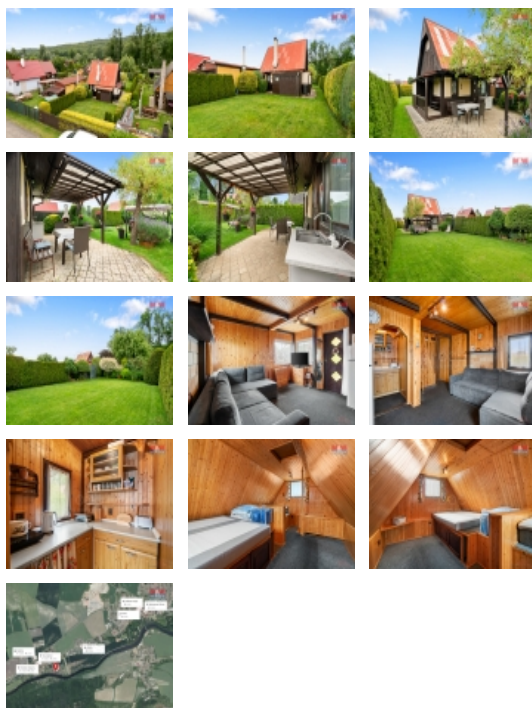

Informace o nemovitosti

Počet podlaží objektu	1
Druh objektu	cihlová
Stav objektu	dobrý
Vlastnictví	osobní
Vlastní pozemek (m²)	301
Vybavení	zahrada
Umístění objektu	klidná část obce
Topení	Lokální - elektrické
Doprava	vlak silnice autobus
Elektřina	230 V