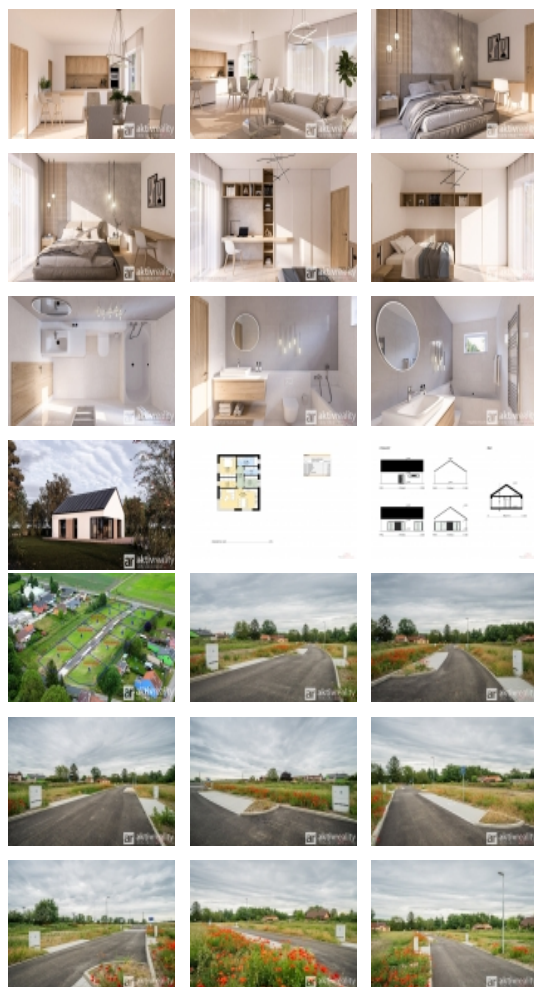

Prodej samostatného RD, 67 m², Neratovice, Lobkovice (okres Mělník)

Prodej novostavby rodinného domu, 2+kk, 67 m², pozemek 720 m² - Neratovice, okr. Mělník

ČÍSLO ZAKÁZKY: RM24035 TYP ZAKÁZKY: prodej

LOKALITA: Neratovice, Lobkovice (okres Mělník),
Kostelecká

Prodej novostavby rodinného domu, 2+kk, 67 m², pozemek 720 m² - Neratovice, okr. Mělník

Nabízíme k prodeji novou dřevostavbu rodinného domu v právě budované lokalitě rezidenčního bydlení ve městě Neratovice, v části Lobkovice.

Rodinný dům nabízí dispozici 2+kk s čistou podlahovou plochou 67 m² a pozemkem 720 m². Dům je připravován v nejvyšším standardu moderního bydlení v útulné lokalitě.

Po vstupu do domu se dostaneme do předsíně, kde jsou připraveny úložné prostory na bundy, kabáty, boty. Ze zádveří pokračujeme vstupem do centrální chodby, která nabízí vstup do všech místností v domě. Nový majitel se může těšit na prostorný obývací pokoj moderně spojený s kuchyňským koutem a jídelnou, samostatnou velkou ložnici, vždy oceňovanou samostatnou šatní místností s úložnými prostory, samostatně oddělenou technickou místností na pračku a sušičku a v neposlední řadě koupelnu s vanou a toaletou.

Dispozice domu myslí na veškeré pohodlné aspekty nového bydlení. Dům je dodáván v nízkoenergetickém standardu, vytápění je připravené podlahové - elektrické s kombinací tepelného čerpadla na ohřev vody. Vše je doplněno splitovou klimatizací pro pohodlné bydlení v jakémkoliv ročním období a rekuperací vzduchu. Tato kombinace tvoří z nového domu moderní novostavbu s nízkoenergetickou náročností, kdy jsou provozní náklady stlačené na minimum. Celý dům má již v základní ceně také přípravu pro podomítkové žaluzie, či FTV elektrárnu.