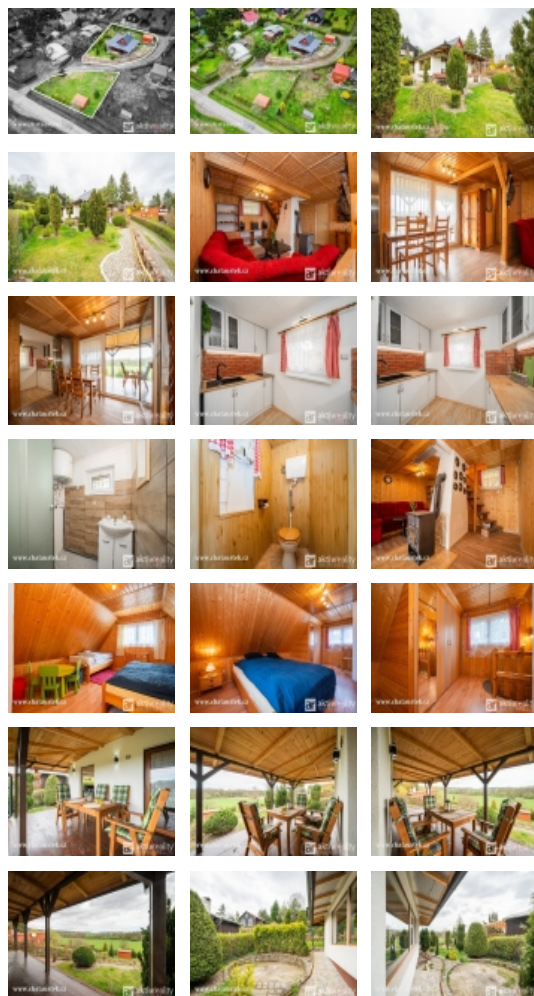

Prodej rekreačního objektu, Úštěk, Habřina (okres Litoměřice)

Prodej chata, 2+kk, 70 m2, pozemek 826 m2 - Úštěk - Habřina

ČÍSLO ZAKÁZKY: RM24026 TYP ZAKÁZKY: prodej

LOKALITA: Úštěk, Habřina (okres Litoměřice), Habřinská stráž

Prodej chata, 2+kk, 70 m2, pozemek 826 m2 - Úštěk - Habřina

Už jste někdy snili o útulném útočišti v srdci přírody, kde každý okamžik přináší pocit klidu a pohody? Takový sen se Vám může stát skutečností v krásné chatě s terasou, která se nachází v malebné lokalitě Úštěk - Habřina.

Tato kouzelná chata, která je po kompletní rekonstrukci, vám otevírá dveře do světa pohody a relaxace. Postavena je z Ytongu a zateplena polystyrenem, na střeše je nová plechová krytina a nabízí Vám pohodlí a komfort, který u většiny chat nenajdete. Chata stojí na pozemku velkém 447 m2 a další pozemek o velikosti 379 m2, který patří k chatě, je přes cestu pod chatou.

Jakmile vkročíte do chaty, uvítá vás prostorná předsiň (12,5 m2), odkud můžete vstoupit na terasu nebo do obývacího pokoje. Obývací pokoj (27 m2) působí nesmírně útulným a velkým prostorem umocněným obkladem ze dřeva s krbovými kamny, která vyznačují teplo a pohodu. Kuchyňský kout (4 m2) je vybavený linkou s dostatkem skříněk, se dřezem a indukční varnou deskou.

Ale to není vše. Z obývacího pokoje se otevírají dveře na velkou terasu (22 m2) s nádherným výhledem do krajiny, kde můžete strávit své volné chvíle s rodinou a přáteli nebo jednoduše jen relaxovat a užívat si chvíle klidu. V přízemí je také koupelna se sprchovým koutem (2,6 m2) a samostatné WC (1,3 m2).

Po schodišti se dostaneme do podkroví, kde najdete útulnou ložnici (22 m2) s vestavěnými skříněmi a postelemi, kde se budete cítit pohodlně.