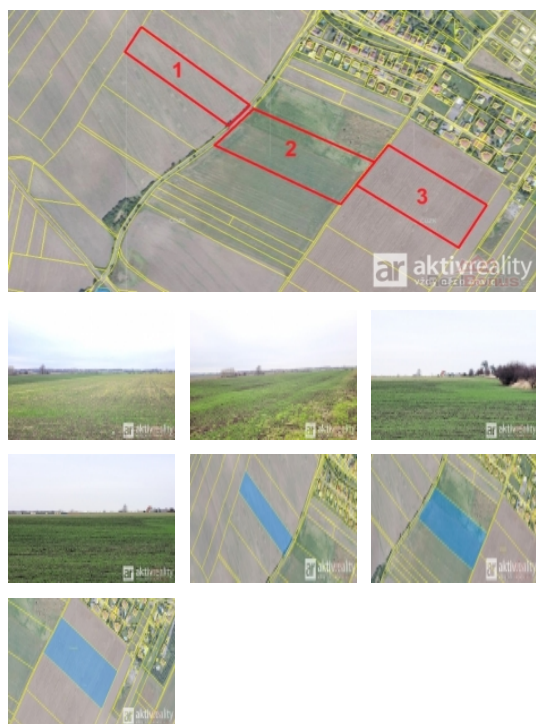

Nemovitost nabízí