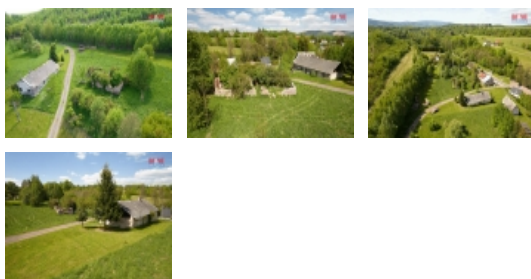

Prodej pozemku k bydlení, Lampertice

ČÍSLO ZAKÁZKY: 876440 TYP ZAKÁZKY: prodej

LOKALITA: Lampertice (okres Trutnov)

Prodej pozemku k bydlení, Lampertice

Prodej souboru pozemků v Lamperticích tvořících jeden celek, určený pro bydlení v rodinných domech venkovské typu. Na pozemcích stojí dvě stavby k demolici, z jedné stavby je již torzo, druhá možno i rekonstruovat. Jedná se o stavby bez č.p. a č.e. Přístup zajištěn po obecní komunikaci, vodovodní řad přímo na pozemku, el. v dosahu.

V tuto chvíli probíhá jednání o pozemkové úpravě vedoucí k přehlednějšímu uspořádání a možnosti mít dva pozemky se samostatnou stavbou, což nebrání prodeji.

Jedná se o polosamotu, ve velmi klidné lokalitě s rovinným pozemkem s využitím jak trvalému, tak rekreačnímu bydlení.

CENA: (za nemovitost) **2 970 000,- Kč**

Nemovitost nabízí

M&M realty holding a. s.

Krakovská 1675/2
Praha - Nové Město
11000

Informace o nemovitosti

Stav objektu	velmi dobrý
Vlastnictví	osobní
Vlastní pozemek (m2)	3263
Umístění objektu	klidná část obce
Druh pozemku	pro bydlení