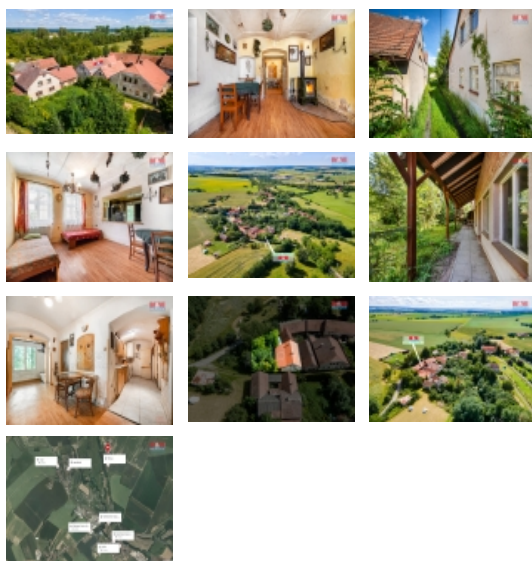

Nemovitost nabízí

M&M reality holding a. s.

Krakovská 1675/2
Praha - Nové Město
11000