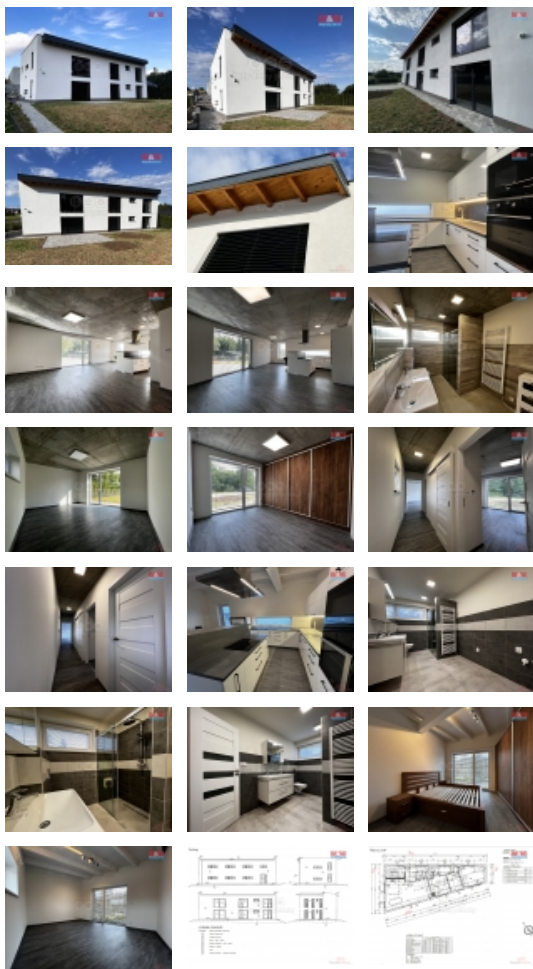

Informace o nemovitosti

Počet podlaží objektu	2
Druh objektu	cihlová
Stav objektu	velmi dobrý
Vlastnictví	osobní
Vlastní pozemek (m²)	836
Umístění objektu	klidná část obce
Užitná plocha (m²)	186
Poloha objektu	samostatný