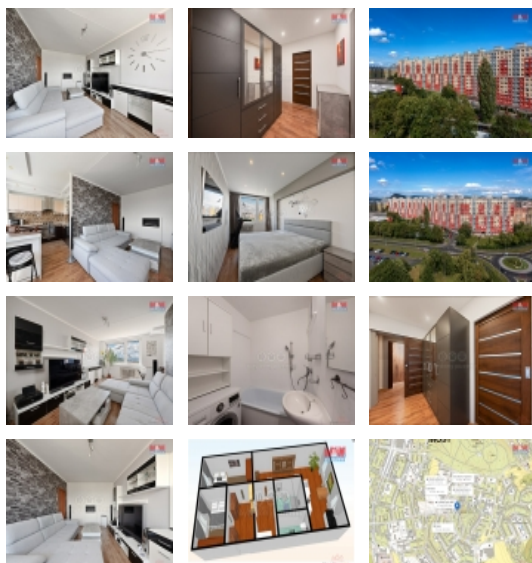

Prodej bytu 3+1, 75 m², Most, ul. Javorová

ČÍSLO ZAKÁZKY: 876659 TYP ZAKÁZKY: prodej

LOKALITA: Most, Javorová

Prodej bytu 3+1, 75 m², Most, ul. Javorová

Nabízíme k prodeji prostorný a světlý byt 3+1 o celkové užitné ploše 75 m², který se nachází ve vyhledávané a klidné části obce Most, přesněji v katastrálním území Most II. Byt se nalézá v osmém patře z dvanácti ve výškové panelové budově, díky čemuž nabízí krásný výhled na okolí. Tato nemovitost prošla pečlivou údržbou, a je tak ve velmi dobrém stavu, připravena na okamžité bydlení bez nutnosti dalších investic. Interiér bytu je prakticky řešený a poskytuje dostatek prostoru pro komfortní život rodiny. Toto je ideální příležitost pro ty, kteří hledají bydlení s rychlou dostupností do centra města a s veškerou občanskou vybaveností v dosahu. Nepochybujte, tuto jedinečnou nabídku a domluvte si prohlídku ještě dnes. Těšíme se na vaši návštěvu a jsme připraveni odpovědět na veškeré dotazy. Zajistíme pro vás přepis energií. Doporučujeme prohlídku.

CENA: (za nemovitost) **1 899 000,- Kč**

Informace o nemovitosti

Dispozice bytu	3+1
Číslo podlaží v domě	8
Počet podlaží objektu	1
Druh objektu	panelová
Stav objektu	velmi dobrý
Vlastnictví	osobní
Vybavení	výtah
Umístění objektu	klidná část obce
Telekomunikace	Internet
Topení	Lokální - plynové Lokální - elektrické Ústřední - dálkové

Nemovitost nabízí

M&M reality holding a. s.

Krakovská 1675/2
Praha - Nové Město
11000