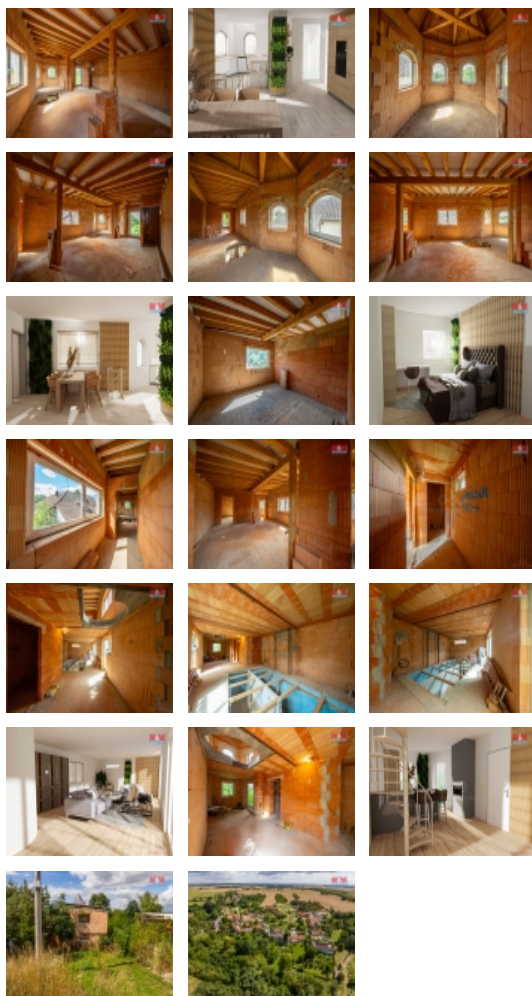

Informace o nemovitosti

Počet podlaží objektu	1
Druh objektu	cihlová
Stav objektu	ve výstavbě (hrubá stavba)
Vlastnictví	osobní
Vlastní pozemek (m²)	300