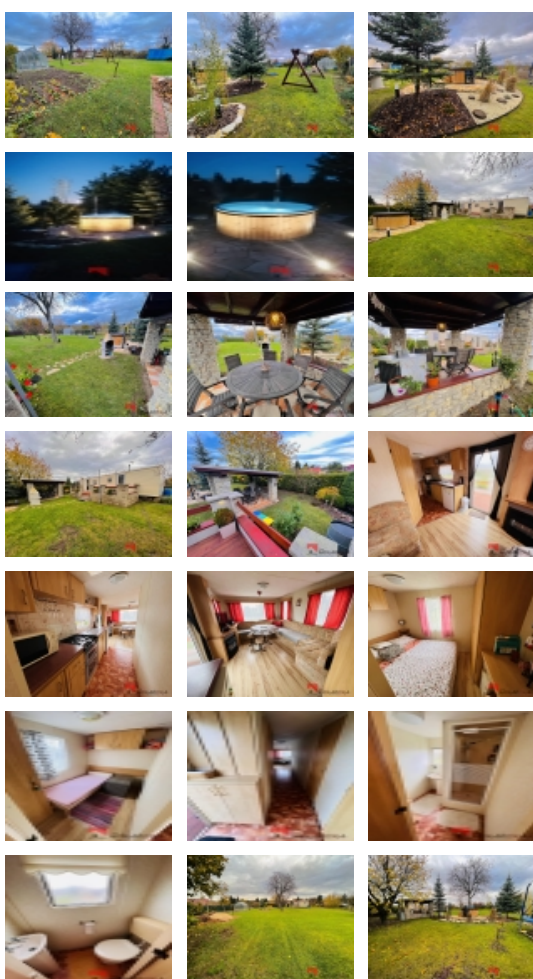

Informace o nemovitosti

Číslo podlaží v domě	1
Vlastní pozemek (m2)	1174
Plocha parcely (m2)	1174
Plocha zahrady (m2)	1174
Druh pozemku	zahrada