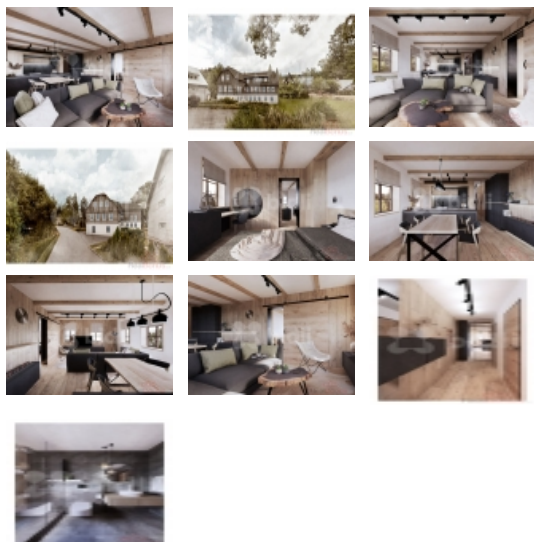

Nemovitost nabízí