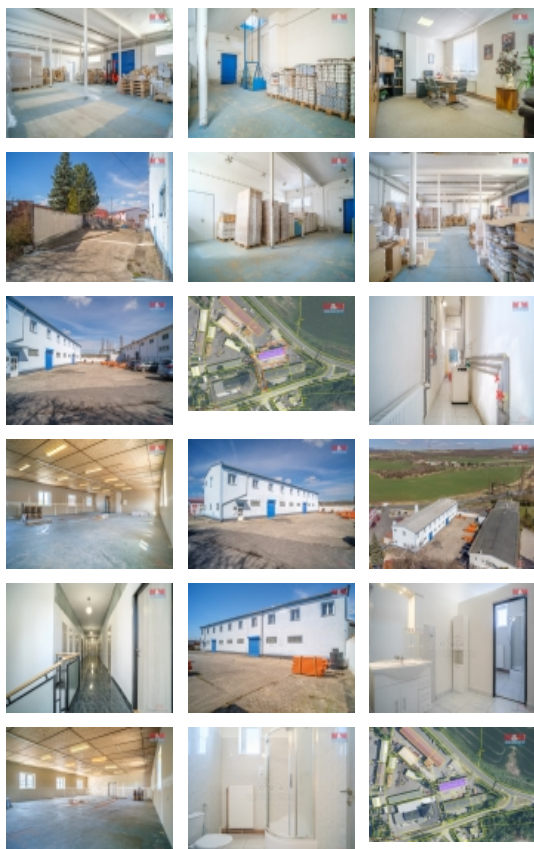

Pronájem skladu, 650 m², Kadaň, ul. Polní

Hledáte prostor ke skladování zboží nebo i k výrobě? Nabízíme Vám prostory na okraji města v přízemí budovy, nebo ve druhém podlaží, které jsou vhodné k vašemu podnikání. Nachází se zde hala s nákladním výtahem. K pronájmu je zde i několik kanceláří v prvním patře, kuchyňka a sociální zázemí pro muže i ženy. K nakládání či vykládání je k dispozici rampa pro kamiony. Dle domluvy a vlastní potřeby je možné si pronajmout jen část prostorů. Objekt je elektronicky zabezpečen, celý oplocen a přes noc se zamyká. Možnost zajistit parkování pro osobní automobil i dodávky v areálu. Možnost velkoplošné reklamy na domě. Více informací u makléře.

Informace o nemovitosti

Číslo podlaží v domě	1
Počet podlaží objektu	2
Druh objektu	cihlová
Stav objektu	dobrý
Vlastnictví	osobní
Vybavení	výtah
Umístění objektu	okrajová zástavba
Telekomunikace	Internet
Topení	Lokální - plynové
Doprava	silnice
Elektřina	230 V
Odpad	Městská kanalizace
Plyn	Zaveden
Občanská vybavenost	Škola Školka Zdravotnická zařízení Pošta Supermarket Kompletní síť obchodů a služeb Kulturní zařízení Sportovní areál

Pronájem skladovacích prostor, Kadaň (okres Chomutov)

Nemovitost nabízí

M&M reality holding a. s.

Krakovská 1675/2
Praha - Nové Město
11000

Parkování	venkovní stání
Zdroj teplé vody	kotel
Ostatní	Plot Výtah
Užitná plocha (m2)	650
Inženýrské sítě	Vodovod Kanalizace Plyn Elektřina
Druh prostor	Skladovací