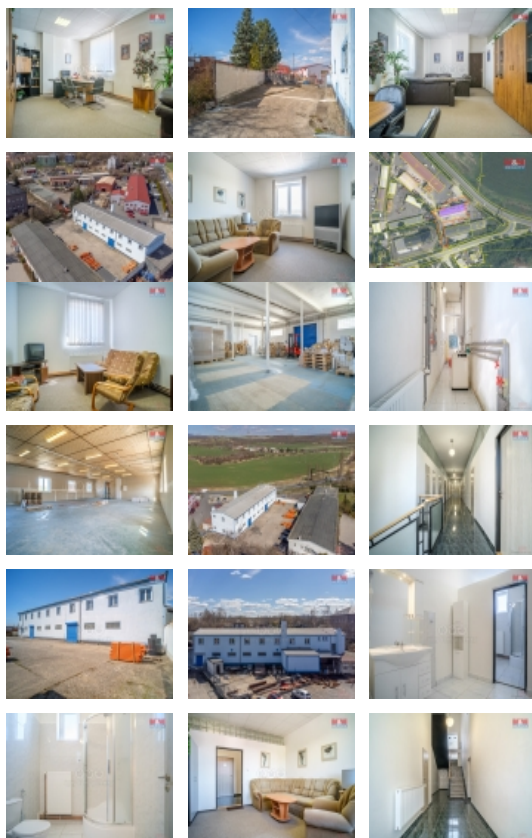

Pronájem kancelářského prostoru v Kadani, ul. Polní

Nabízíme k pronájem kanceláří na okraji města. Máte možnost pronajmout kancelář jednotlivě, ale také si pronajmout navíc prostory pro sklad nebo k drobné výrobě. Skladovací prostory disponují nákladním výtahem a rampou k příjezdu kamionů. Některé kanceláře jsou propojené a některé samostatné. Vytápění zajišťuje plynový kotel. Sociální zařízení je samozřejmostí. Parkování je také možné si zajistit v areálu, který je celý oplocený. Více informací u makléře.

Informace o nemovitosti

Číslo podlaží v domě	2
Počet podlaží objektu	2
Druh objektu	cihlová
Stav objektu	dobrý
Vlastnictví	osobní
Vybavení	výtah
Umístění objektu	okrajová zástavba
Telekomunikace	Internet
Topení	Lokální - plynové
Doprava	silnice
Elektřina	230 V
Voda	dálkový vodovod
Odpad	Městská kanalizace
Plyn	Zaveden
Občanská vybavenost	Škola
	Školka
	Zdravotnická zařízení
	Pošta
	Supermarket
	Kompletní síť obchodů a služeb
	Kulturní zařízení Sportovní areál