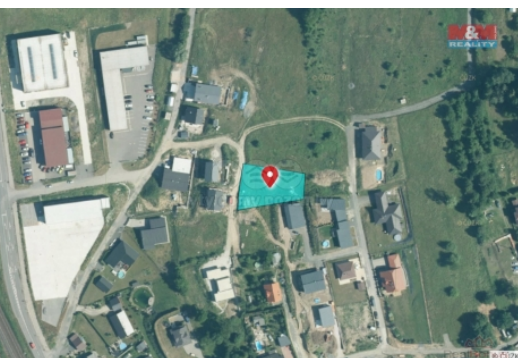

Nemovitost nabízí

M&M reality holding a. s.

Krakovská 1675/2
Praha - Nové Město
11000