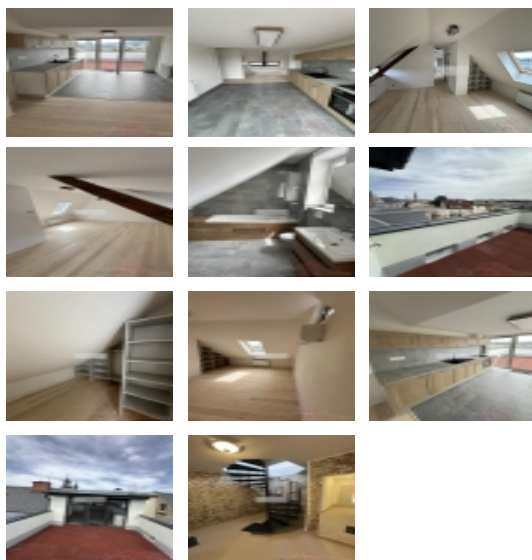

Pronájem bytu 1+1, 39 m2, OV, Liberec, Liberec II-Nové Město, ul. Valdštejská

Pronájem bytu 1+1, Liberec . centrum, 39 m2

ČÍSLO ZAKÁZKY: P15699 TYP ZAKÁZKY: pronájem

LOKALITA: Liberec, Liberec II-Nové Město, Valdštejská

Pronájem bytu 1+1, Liberec . centrum, 39 m2

Nabízíme k pronájmu luxusní byt 1+1 s terasou v centru města Liberce. Byt právě prošel kompletní rekonstrukcí a nabízí se jako nezařízený. Vytápění a ohřev vody jsou řešeny vlastním plynovým kotlem, je zde také možnost používat klimatizaci. Volné ihned. Nájem 20.000,- + služby cca 4.000,- , kauce 30.000,- a provize RK 20.000,- + dph.

CENA: (za měsíc) **20 000,- Kč**

Informace o nemovitosti

Dispozice bytu	1+1
Číslo podlaží v domě	5
Celková podlahová plocha (m2)	39
Druh objektu	cihlová
Stav objektu	velmi dobrý
Energetická třída	G - Mimořádně nevhodná
Vlastnictví	osobní
Plocha teras (m2)	16
Vybaveno	Částečně zařízeno
Topení	Lokální - plynové
Plyn	Zaveden
Stáří objektu	1919
Počet míst k parkování	5
Zastavěná plocha (m2)	167
Užitná plocha (m2)	39

Nemovitost nabízí

KUZO Partners s.r.o.

Olbrachtova 599/8