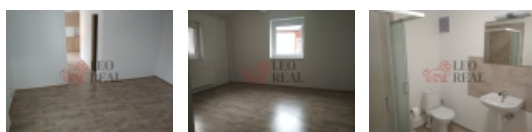

Pronájem bytu 2+1, 0 m2, OV, Luby (okres Cheb), ul. Družstevní

Nemovitost nabízí

LeoReal spol. s r.o.

Blatnická 4219/4
62800 Brno