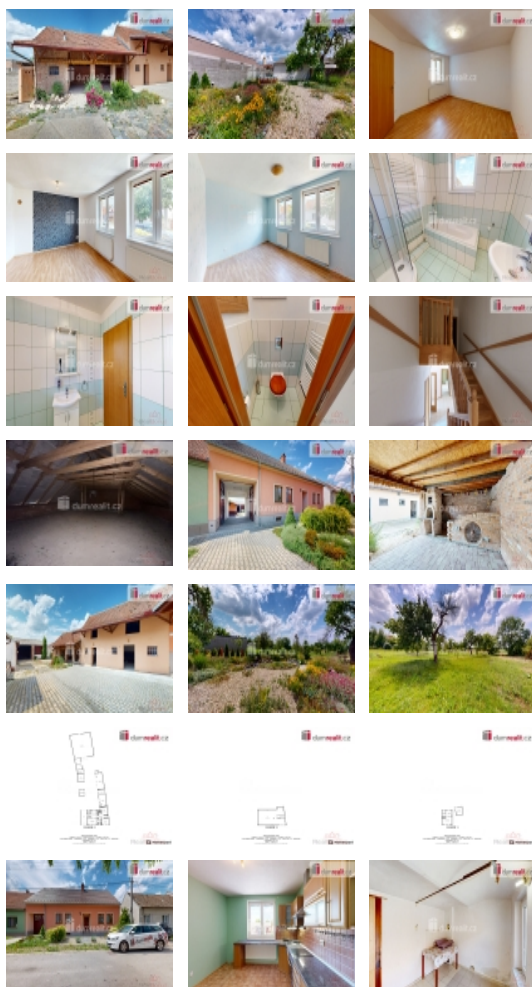

Prodej řadového RD, 102 m2, Podivín (okres Břeclav)

(včetně právních služeb a provize RK), Dumrealit.cz Vám zprostředkuje prodej rodinného domu 3+1 s rozsáhlým pozemkem v obci Podivín. Dům byl kolaudován v roce 2013. Jedná se o jednopodlažní částečně podsklepený rodinný dům s obytnou plochou 102m, kterou je možné rozšířit o podkroví, které je připraveno pro realizaci půdní vestavby. Do podkroví je vyvedena elektřina, připraven odpad, přívod vody a přívod plynu. Dispozičně je dům řešen následovně: zádveř, vstupní hala, ze které vedou schody do podkroví a vchází se do 2 pokojů a kuchyně, z které se vchází do dalšího pokoje, koupelny a samostatného WC (půdorys ve fotografiích). Podlahy v domě jsou kombinace vinyly a dlažby, okna a vstupní dveře plastová. Vytápění je řešeno plynovým kotlem s možností využití vytápěním i tuhými palivy. Parkování je možné před domem, ale je zde možnost využít průjezdu do dvorního traktu a mít tak i kryté stání. Na prostorném, dlážděném dvoře o rozloze 550m se nachází několik technických přístavků (místností) se sklepy i půdními prostory a prostorná stodola. Nemovitost disponuje také dvěma studnami, jedna na zahradě a jedna se nachází ve sklepě domu. Není třeba se bát nedostatku místa pro kutilskou dílnu, letní kuchyni, prostoru pro uskladnění ovoce a zeleniny, i prostor pro chov zvířat se tu najde. Chloubou dvora je prostorné cihlové posezení s udrnou, grilem a okrasnou skalkou. Na tento dvůr navazuje zatravněná zahrada o rozloze 1.633m s bazénem, jezírkiem a ovocnými stromky. Podivín je město s veškerou občanskou vybaveností, cyklostezkami, vlakovou i autobusovou dopravou a nájezdem na dálnici D2. Je zde mateřská i základní škola, knihovna, zdravotní středisko, pošta, prodejny potravin, kavárny a restaurace... Majitelé si vyhrazuje právo vybrat kupujícího na základě jim zvolených kritérií. Pokud Vás tato nabídka zaujala, neváhejte kontaktovat makléře pro více informací a domluvení prohlídky. Ev. číslo: 647488. Energetický štítek: D