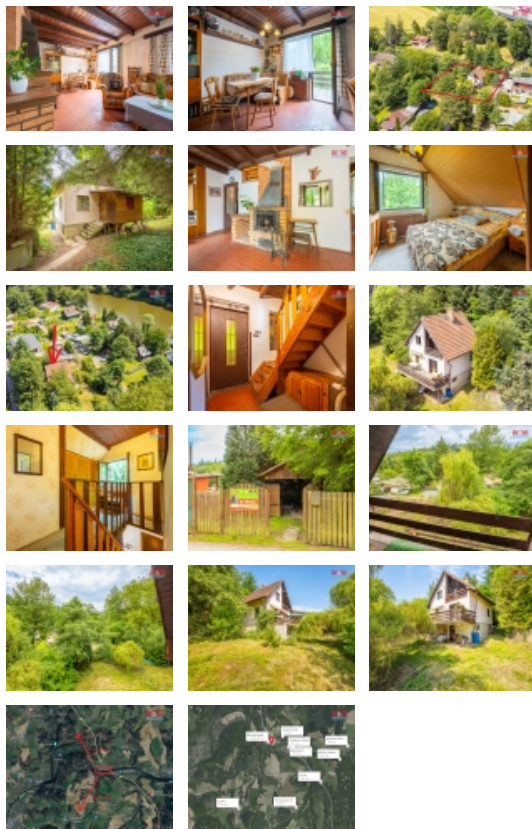

Informace o nemovitosti

Počet podlaží objektu	1
Druh objektu	smíšená
Stav objektu	před rekonstrukcí
Vlastnictví	osobní
Vlastní pozemek (m²)	1115
Vybavení	balkon sklep
Umístění objektu	klidná část obce
Topení	Lokální - tuhá paliva Lokální - elektrické Ústřední - dálkové