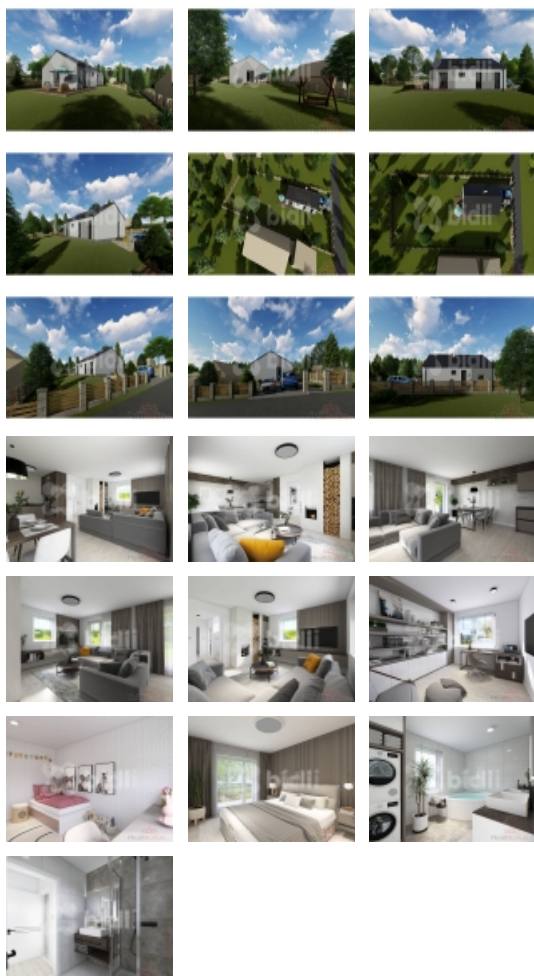

Informace o nemovitosti

Druh objektu	dřevěná
Stav objektu	novostavba
Vlastnictví	osobní
Vlastní pozemek (m²)	1207
Vybaveno	Nezařizeno
Topení	Lokální - elektrické
Elektřina	230 V
Voda	vlastní studna