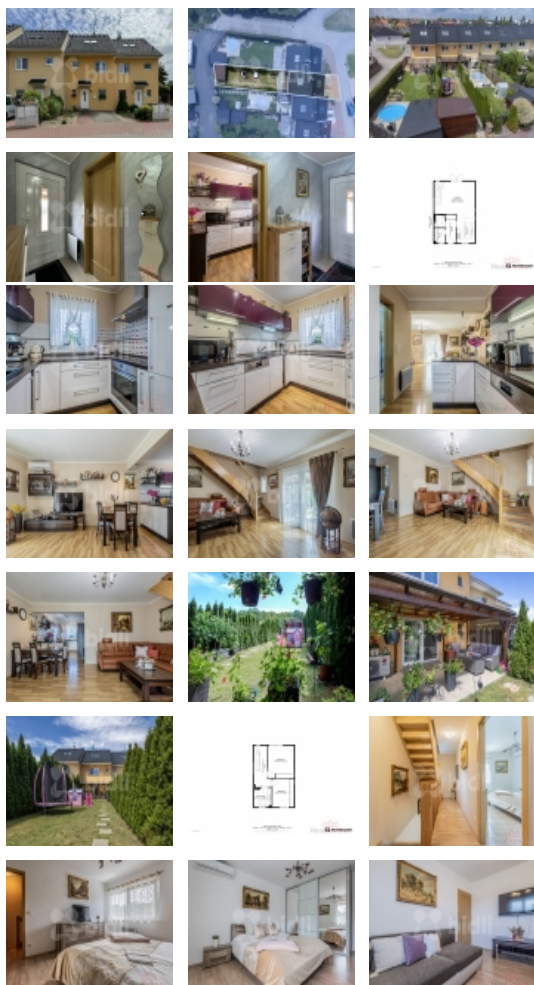

bidli

Prodej rodinného domu v Brandýse nad Labem -Staré Boleslavi

ČÍSLO ZAKÁZKY: 223390   **TYP ZAKÁZKY:** prodej

LOKALITA: Brandýs nad Labem-Stará Boleslav, Stará Boleslav (okres Praha-východ), Na Panském

Prodej rodinného domu v Brandýse nad Labem -Staré Boleslavi

Vítejte v Brandýse nad Labem - Staré Boleslavi. Třetím nejlepším místě k životu v ČR.

Dnes mám pro vás prodej prostorného řadového domu 4+kk o celkové podlahové ploše cca 121 m². Jedná se o vnitřní řadový rodinný dům o půdorysu ve tvaru obdélníkovém. Dům má dvě nadzemní podlaží a využitě podkroví.

Klíčové parametry nemovitosti:

Atraktivní lokalita nedaleko centra města

Kolaudace rok 2011

Kvalitní dřevostavba od společností RD Rýmařov, která působí na stavebním trhu více jak 50 let

Přírodní materiály, ve kterých se dobře žije

Nízké měsíční náklady na provoz a údržbu domu cca 6000,-Kč

Automatické nastavení teploty v domě

V pokojích vnitřní klimatizační jednotky

Plně zařízena kuchyně

3 WC

Vnitřní žaluzie a rolety na všech oknech

Možnost zdarma přenechání většiny nábytku a vybavení domu

Udržovaná zahrada s krytou terasou a dostatkem soukromí díky živému plotu

Velký zahradní domek

Dostatek parkovacích míst i díky možností parkování na soukromém pozemku za domem

Venkovní kamerový bezpečnostní systém

Výborný stav, dům je připravený k okamžitému nastěhování

Rychlý nájezd na dálnici do Prahy - 30 minut centrum Prahy, 15 minut OC Černý Most

15 minut autobusem stanice metra B - Černý Most

Ve městě je kompletní občanská vybavenost a dostatek pracovních míst. V pěší vzdálenosti jsou obchody, restaurace, školy, školky, úřady, zdravotnické a sportovní zařízení atd. Město se pyšní nádhernou architekturou a dechberoucí krajinou na obou březích řeky Labe.

Těším se na Vás a brzy na viděnou na prohlídce.