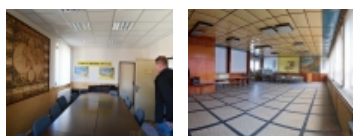

Pronájem komerčního objektu : Administrativní b., Beroun, Beroun-Závodí

Nemovitost nabízí

ARCHA - průmyslová kancelář spol s.r.o.

Praha 5 - Košíře, BUSINESS CENTRUM
KLAMOVSKA, Plzeňská 155/113, PSČ
15000

Realitní makléř

ČERNÝ Pavel

Mobil: +420 608 827 778

archa.sklady@seznam.cz

Nájem KANCELÁŘÍ v komerčním areálu, od 30 do 180 m2, Beroun

ČÍSLO ZAKÁZKY: 2465 TYP ZAKÁZKY: pronájem

LOKALITA: Beroun, Beroun-Závodí, Pražská

Nájem KANCELÁŘÍ v komerčním areálu, od 30 do 180 m2, Beroun

Nabízíme volné kanceláře k nájmu, od 30 m2, zasedací místnost, kuchyňka, patro víceúčelové budovy. Beroun, Lidická ulice.

Velikost : 30 až 180 m2

Cena : 150 Kč/m2/měsíc + energie

Kanceláře se nacházejí v 1. patře admin. budovy u vřátnice do areálu. Děleno od 30 m2. samostatný vstup z chodby. Veliká zasedací místnost. Zázemí - WC, kuchyňka.
Internet, O2, parkování. Částečně vybaveno - dle dohody.

ARCHA - průmyslová kancelář
Mob: 608 827 778

CENA: (za m2 / měsíc) **149,- Kč**

Informace o nemovitosti

Číslo podlaží v domě	2
Počet podlaží objektu	2
Druh objektu	smíšená
Stav objektu	dobrý
Umístění objektu	centrum
Vybaveno	Částečně zařízeno
Topení	Ústřední - plynové
Účel budovy	Administrativní b.
Plocha kanceláří (m2)	100
Druh stavby	budova/y, hala/y
Poloha objektu	samostatný
Druh prostor	Kanceláře