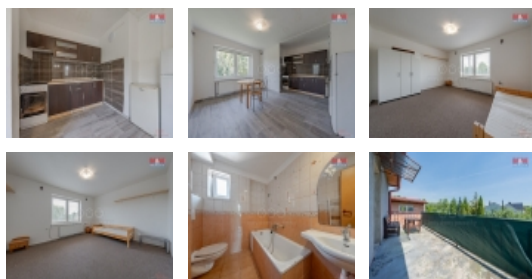

Pronájem rodinného domu, 93 m², Choryně

ČÍSLO ZAKÁZKY: 876666 TYP ZAKÁZKY: pronájem

LOKALITA: Choryně (okres Vsetín)

Pronájem rodinného domu, 93 m², Choryně

Nabízíme k dlouhodobému pronájmu prostorný byt 3+kk v rodinném domě v okrajové části obce Choryně. Byt s plochou 93 m² je ve druhém podlaží se samostatným vchodem a s terasou na podlaží, kterou lze využít k relaxaci. Byt je vhodný pro větší rodinu nebo skupinu osob. Tento objekt nabízí klidné bydlení v rodinném domě s dostatkem prostoru uvnitř, tak i na zahradě. Pronájem tohoto bytu je dobrou příležitostí zažít pohodu a soukromí v klidné lokalitě nedaleko přírody a s dobrou občanskou vybaveností. Choryně je vzdálena od Valašského Meziříčí 8 km, od obce Lešná 4 km a do Hranice je to 17 km. Pro více informací volejte makléři.

CENA: (za měsíc) **13 500,- Kč**

Informace o nemovitosti

Počet podlaží objektu	1
Druh objektu	cihlová
Stav objektu	dobrý
Vlastnictví	osobní
Vlastní pozemek (m²)	870
Umístění objektu	okrajová zástavba
Topení	Lokální - tuhá paliva Ústřední - dálkové
Doprava	silnice autobus
Elektřina	230 V 380 V
Odpad	Septik
Občanská vybavenost	Škola Školka Pošta Kompletní síť obchodů a služeb Sportovní areál

Nemovitost nabízí

M&M reality holding a. s.

Krakovská 1675/2
Praha - Nové Město
11000