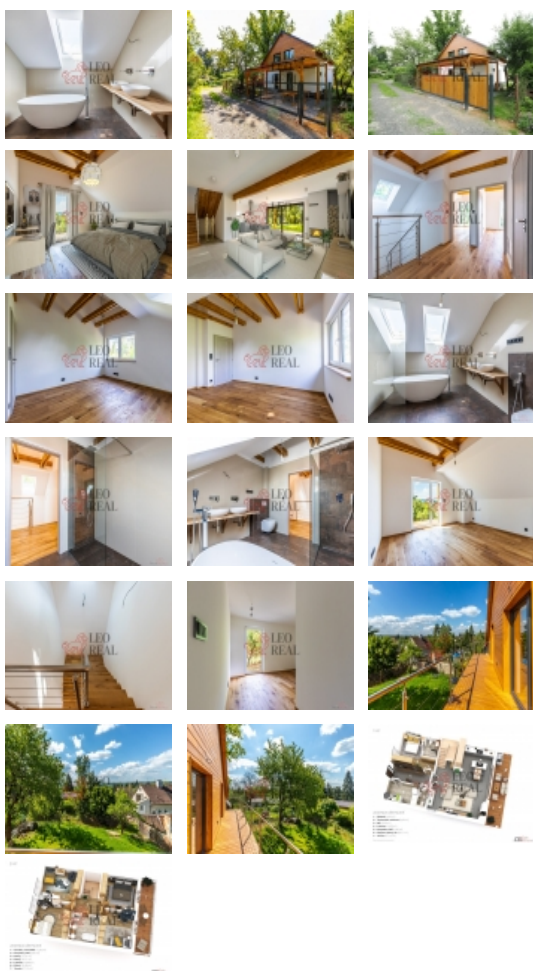

Nemovitost nabízí

LeoReal spol. s r.o.

Blatnická 4219/4
62800 Brno