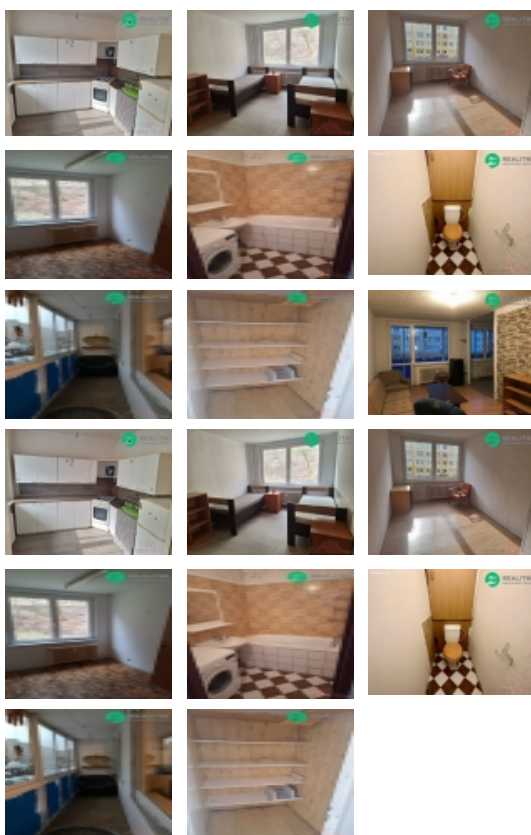

Prodej bytu 4+kk, 83 m², DV, Litvínov, Horní Litvínov (okres Most), ul. Luční

Byt 4+kk Litvínov-Janov

ČÍSLO ZAKÁZKY: RS312515 TYP ZAKÁZKY: prodej

LOKALITA: Litvínov, Horní Litvínov (okres Most), Luční

Byt 4+kk Litvínov-Janov

Nabízíme k prodeji byt v družstevním vlastnictví v klidnější části Litvínova-Janova, hned u lesa. Anuita je splacena, nicméně převod do OV není možný. Součástí bytu je i prostorná zasklená lodžie a 2 komory. Byt je vhodný jak k bydlení, tak k investici, nastěhování je možné ihned. Vzhledem k dispozici 4+kk a umístění v 1. patře je vhodný pro početnější rodinu s dětmi. Na podlahách je plovoucí podlaha, dlažba a v jednom pokoji také lino. V koupelně je zděné jádro a nová vana. V blízkosti najdeme veškerou občanskou vybavenost jako je základní i mateřská škola, autobusová zastávka, obchody a další. Více informací na dotaz zodpoví majitel.

CENA: (za nemovitost) **490 000,- Kč**

Informace o nemovitosti

Dispozice bytu	4+kk
Číslo podlaží v domě	2
Počet podlaží objektu	8
Celková podlahová plocha (m ²)	83
Druh objektu	panelová
Stav objektu	dobrý
Energetická třída	G - Mimořádně neekonomická
Vlastnictví	družstevní
Druh bytu	v panelovém domě
Vybavení	lodžie
Vybaveno	Částečně zařízeno
Celková plocha (m ²)	83
Užitná plocha (m ²)	83
Druh stavby	budova/y, hala/y
Poloha objektu	v bloku