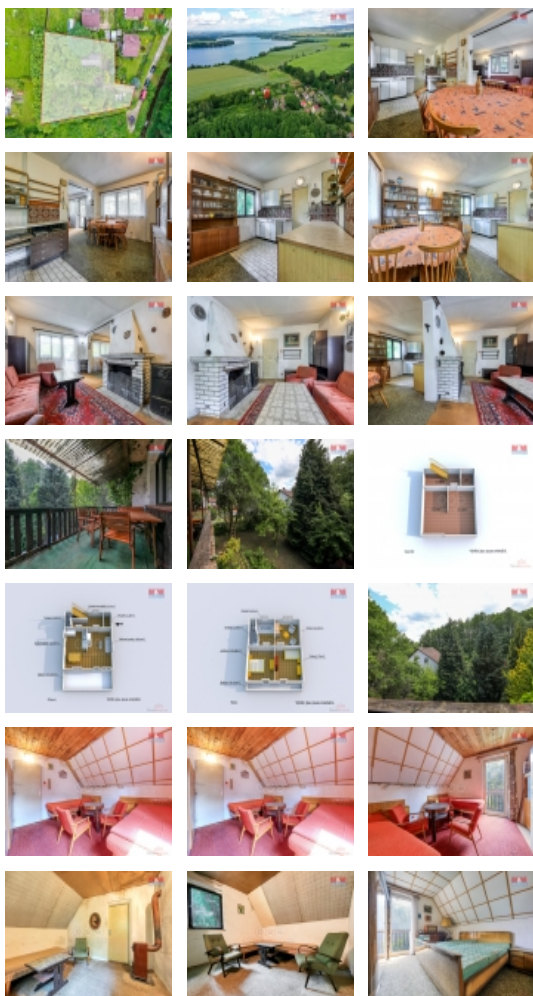

Informace o nemovitosti

Počet podlaží objektu	3
Druh objektu	cihlová
Stav objektu	před rekonstrukcí
Vlastnictví	osobní
Vlastní pozemek (m²)	1425
Vybavení	balkon sklep zahrada
Umístění objektu	klidná část obce
Topení	Lokální - tuhá paliva
Doprava	vlak silnice autobus
Elektřina	230 V 380 V