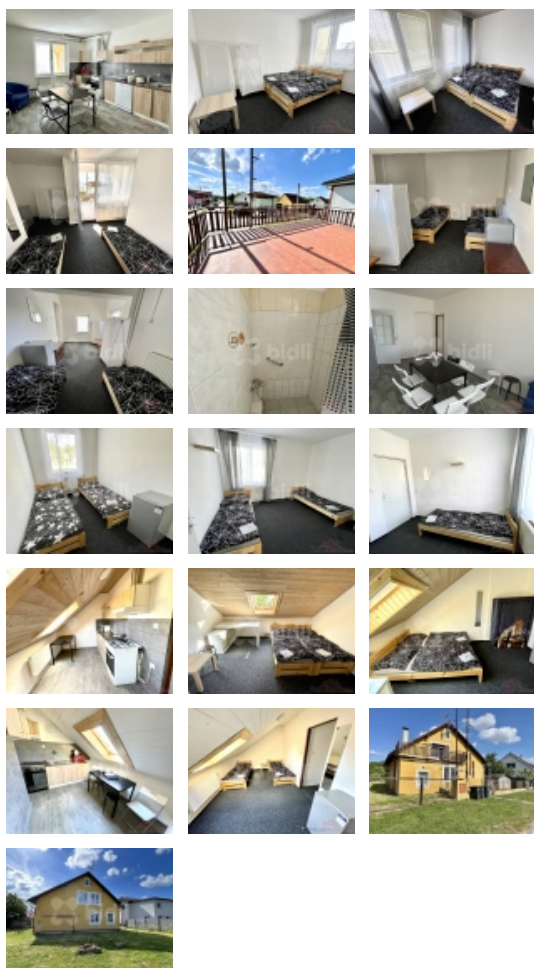

Informace o nemovitosti

Dispozice bytu	1+kk
Číslo podlaží v domě	1
Počet podlaží objektu	2
Celková podlahová plocha (m2)	20
Druh objektu	cihlová
Stav objektu	dobrý
Vlastnictví	osobní
Druh bytu	byt v rodinném domě
K dispozici od	24.03.2024