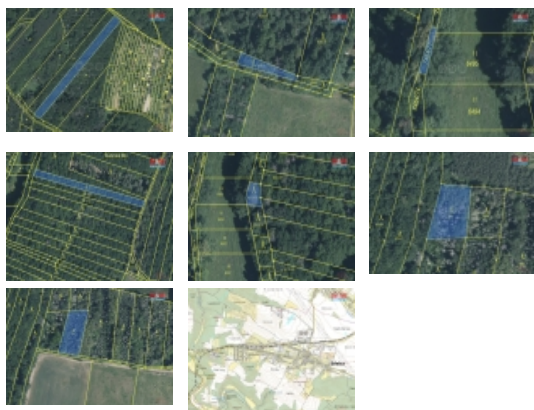

Nemovitost nabízí

M&M reality holding a. s.

Krakovská 1675/2
Praha - Nové Město
11000