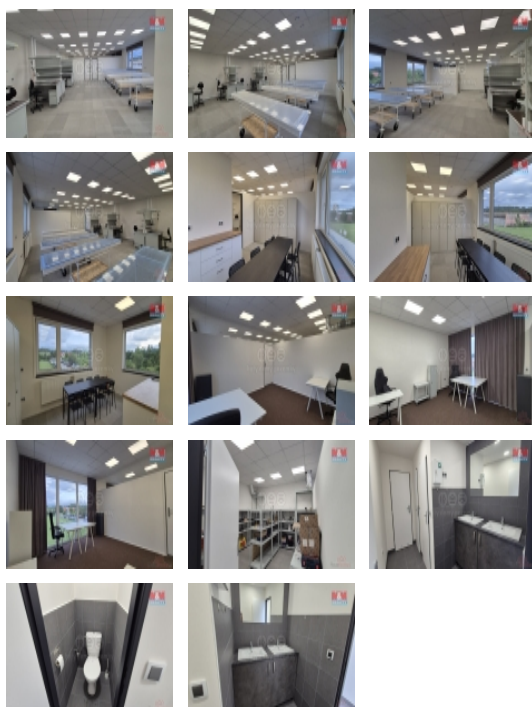

Informace o nemovitosti

Číslo podlaží v domě	2
Počet podlaží objektu	2
Druh objektu	cihlová
Stav objektu	velmi dobrý
Vlastnictví	osobní
Umístění objektu	klidná část obce
Topení	Lokální - plynové Lokální - kombinované
Doprava	silnice MHD autobus