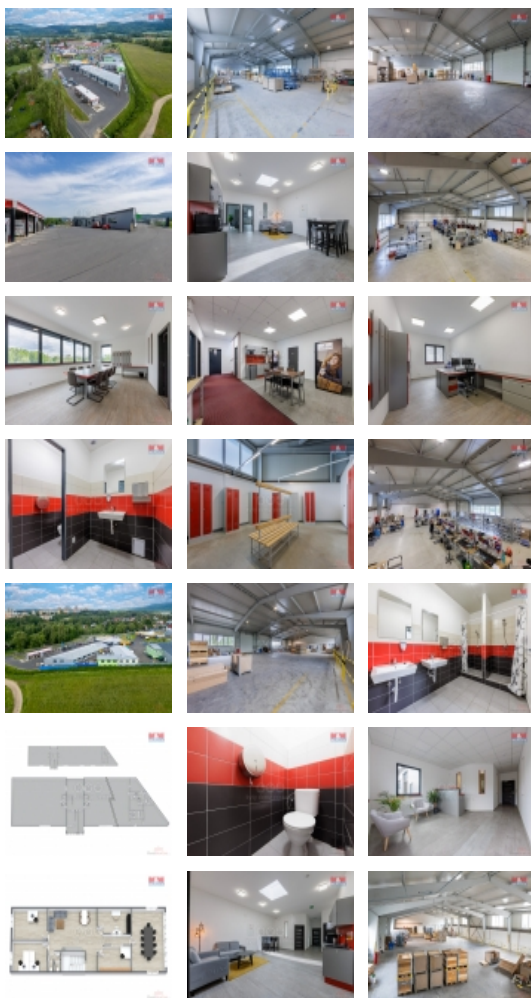

Pronájem obchod a služby, 1828 m², Dolní Rychnov

Potřebujete výrobní objekt, sklad nebo obchod? Máme pro vás vše pod jednou střechou!

Exkluzivní příležitost, kterou si nesmíte nechat ujít!

Představujeme vám jedinečnou šanci pronajmout si nemovitost o rozloze 1829 m² v srdci Sokolova. Tento objekt je strategicky umístěn v průmyslové zóně Sokolova, což zajišťuje vynikající dostupnost pro dopravu a logistiku. Díky blízkosti dálnice a hlavních silničních tahů vás čeká rychlý a efektivní přístup k vašim zákazníkům a obchodním partnerům.

Nemovitost s celkovou plochou 1829 m² nabízí tento objekt dostatek místa pro různé typy výroby, skladování nebo jiné komerční využití. Určitě oceníte dostatek parkovacích míst.

Plánujete růst? Tento výrobní objekt nabízí možnost budoucího rozšíření, což vám umožní snadno a bez komplikací přizpůsobit prostor rostoucím potřebám vašeho podnikání.

Pronájem obchodních prostor, Dolní Rychnov (okres Sokolov)

Nemovitost nabízí

M&M reality holding a. s.

Krakovská 1675/2
Praha - Nové Město
11000

Odpad	ČOV pro celý objekt
Plyn	Zaveden
Rok rekonstrukce	2023
Rok kolaudace	2021
Počet míst k parkování	20
Zdroj teplé vody	kotel
Užitná plocha (m2)	1828
Inženýrské sítě	Plyn
Druh prostor	Obchodní