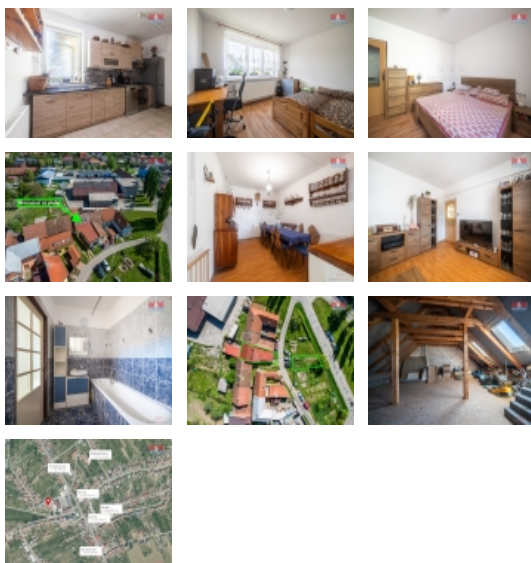

Nemovitost nabízí

M&M reality holding a. s.

Krakovská 1675/2
Praha - Nové Město
11000