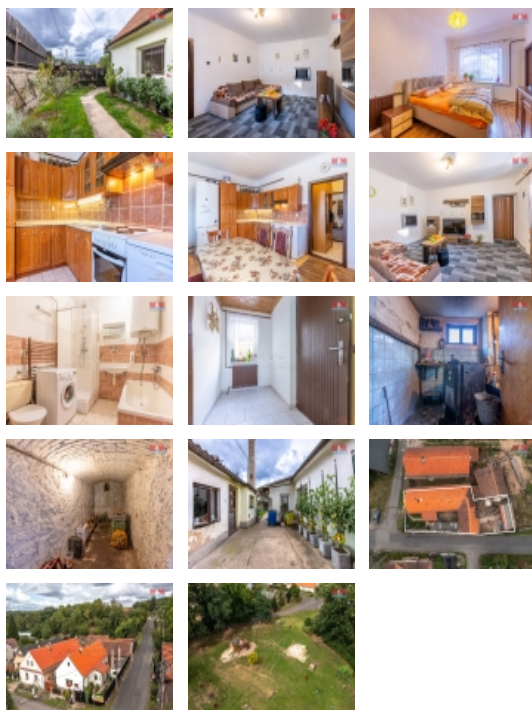

Informace o nemovitosti

Počet podlaží objektu	1
Druh objektu	smíšená
Stav objektu	dobrý
Vlastnictví	osobní
Vlastní pozemek (m²)	324
Vybavení	sklep
Umístění objektu	klidná část obce
Telekomunikace	Internet
Topení	Lokální - tuhá paliva
Doprava	silnice autobus
Elektřina	230 V 380 V
Voda	dálkový vodovod