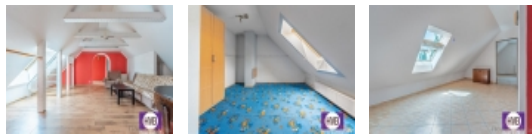

Prodej samostatného RD, 296 m², Horní Planá (okres Český Krumlov)

Prodej domu 2x 4+1, pozemek 763 m² Horní Planá

ČÍSLO ZAKÁZKY: N2415943 TYP ZAKÁZKY: prodej

LOKALITA: Horní Planá (okres Český Krumlov),
Komenského

Prodej domu 2x 4+1, pozemek 763 m² Horní Planá

Nabízíme k prodeji dům ve staré zástavbě 2x 4+1, 2x koupelna, 2x WC, garáž, sklep, terasa, skleník a zahrada o celkové výměře pozemku 763 m² v obci Horní Planá na Lipenském jezeře. Obytná plocha je 220 m². Je možno jeden byt pronajmout. Dům je po celkové rekonstrukci a je připojen na kanalizaci, městský vodovod a elektřinu. Vytápění je na tuhé paliva a krb. Možnost hypotéky. Pro další info volejte.

CENA: (za nemovitost) **8 495 000,- Kč**

Informace o nemovitosti

Počet podlaží objektu	4
Celková podlahová plocha (m²)	220
Druh objektu	smíšená
Stav objektu	velmi dobrý
Energetická třída	G - Mimořádně neekonomická
Vlastnictví	osobní
Počet podlaží pod zemí	1
Vlastní pozemek (m²)	763
Plocha teras (m²)	12
Plocha sklepu (m²)	46
Umístění objektu	klidná část obce
Vybaveno	Možno zařídit
Doprava	vlak
Odpad	Městská kanalizace
Občanská vybavenost	Škola
Rok rekonstrukce	2007
Stáří objektu	2007
Orientace	Sever
Počet míst k parkování	3
Zastavěná plocha (m²)	192