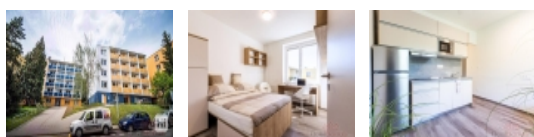

Pronájem bytu garsoniéra, 18 m2, OV, Brno, Ponava (okres Brno-město), ul. Střední