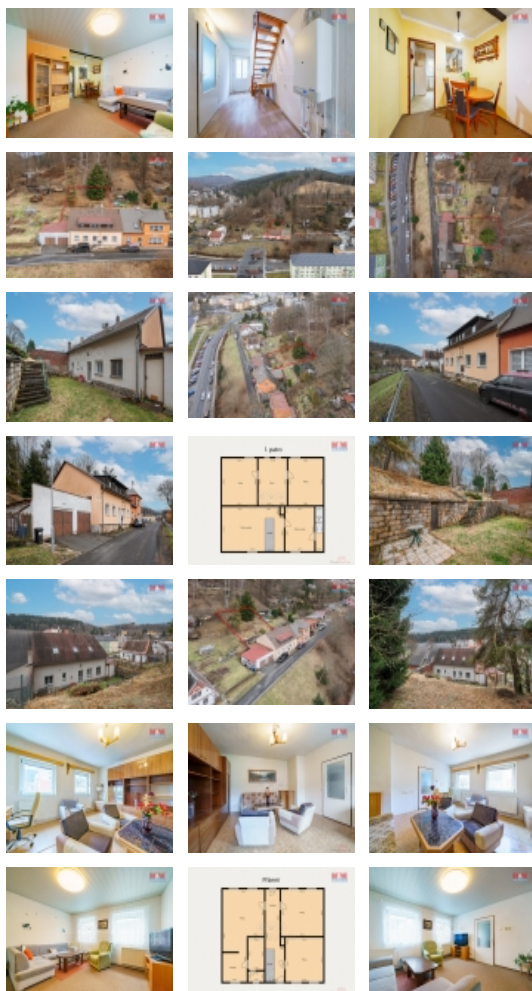

Prodej řadového RD, 168 m<sup>2</sup>, Kraslice (okres Sokolov)

### Prodej rodinného domu v Kraslicích, ul. Nerudova

ČÍSLO ZAKÁZKY: 877426 TYP ZAKÁZKY: prodej

LOKALITA: Kraslice (okres Sokolov), Nerudova

#### Prodej rodinného domu v Kraslicích, ul. Nerudova

Hledáte klidné bydlení v malebném prostředí s možností vlastní realizace? Pak pro vás máme skvělou nabídku. Rodinný dům v Kraslicích, jen pár kroků od Německých hranic, čeká na nového majitele, který mu vdechne nový život. Tento prostorný dům nabízí dvě podlaží. První patro je ihned k nastěhování a nabízí útulný domov pro celou rodinu. Druhé patro je ideální pro rekonstrukci dle vašich představ a potřeb. Vlastní garáž, kde můžete parkovat Váš vůz v bezpečí a pohodlí. V domě je zaveden plynový kotel, který zajišťuje komfortní vytápění v zimních měsících. **NEVÁHEJTE A DOMLUVTE SI PROHLÍDKU!** Tento rodinný dům má velký potenciál a může se stát vaším vysněným domovem. Budeme se na Vás těšit na prohlídce.

#### Informace o nemovitosti

Počet podlaží objektu	2
Druh objektu	cihlová
Stav objektu	dobrý
Vlastnictví	osobní
Vlastní pozemek (m <sup>2</sup> )	550
Vybavení	zahrada
Umístění objektu	klidná část obce
Vybaveno	Nezařizeno
Topení	Lokální - plynové Lokální - elektrické
Doprava	vlak silnice autobus