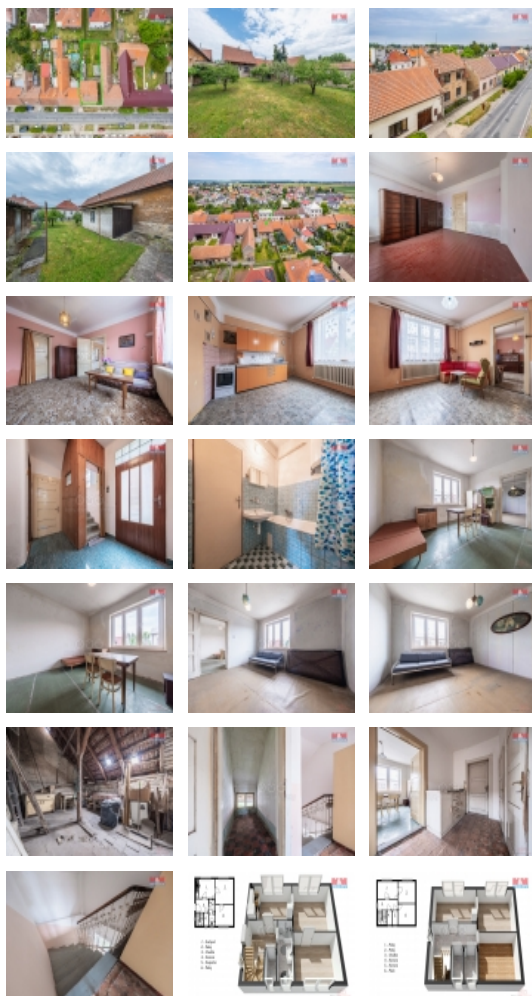

Informace o nemovitosti

Počet podlaží objektu	1
Druh objektu	cihlová
Stav objektu	před rekonstrukcí
Vlastnictví	osobní
Vlastní pozemek (m²)	435