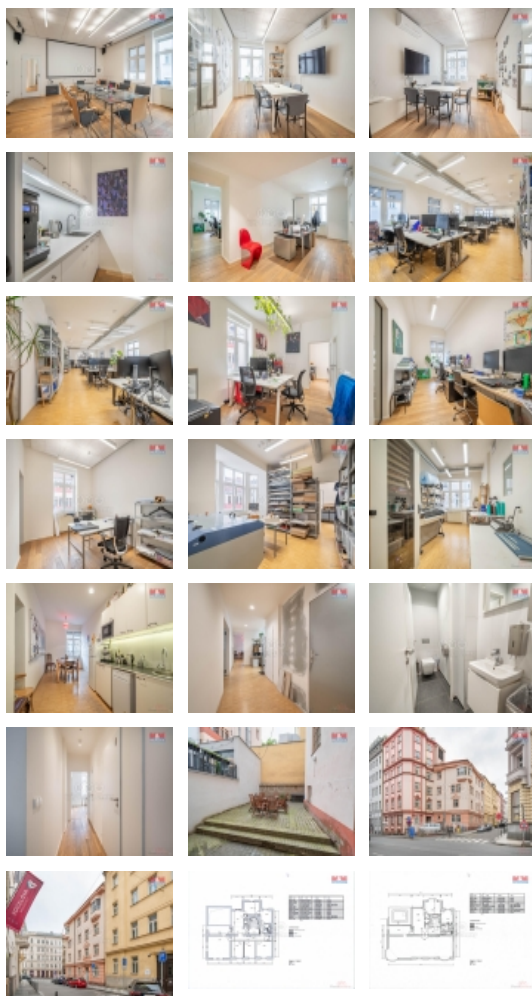

Informace o nemovitosti

Číslo podlaží v domě	3
Počet podlaží objektu	1
Druh objektu	cihlová
Stav objektu	velmi dobrý
Vlastnictví	osobní
Umístění objektu	centrum
Topení	Lokální - elektrické Klimatizace