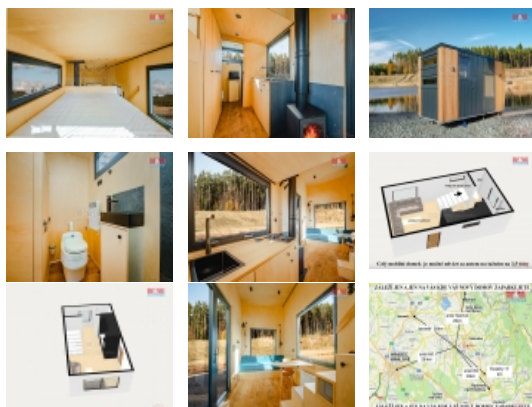

Prodej mobilheimu, Dobruška

ČÍSLO ZAKÁZKY: 876956 TYP ZAKÁZKY: prodej

LOKALITA: Dobruška, Pulice (okres Rychnov nad Kněžnou)

Prodej mobilheimu, Dobruška

Nabízíme k prodeji komfortně vybavený mobilní modulový domek - tiny house, momentálně umístěný v Pohoří u Dobrušky. Tento moderní mobilní dům Vám nabízí vše, co potřebujete pro pohodlné bydlení. Interiér zahrnuje dvě podlaží vrchní, kde najdete klidový prostor - ložnici pro Váš klidný spánek. Ve spodní části, v celé své kráse, kompletně vybavený skříněmi kuchyní se všemi nezbytnými spotřebiči, jídelním koutem a útulný pokoj s gaučem. K dispozici je také koupelna se sprchovým koutem, doplněná o samostatné WC se umyvadlem. Vytápění je zajištěno krbovými kamny, která vytvoří výbornou atmosféru a nebo úspornými přímotopnými tělesy. Po převozu na Váš pozemek a připojení na veškeré inženýrské sítě bude tento tiny house nezávislý domeček připraven k okamžitému obývání. Výhodou je, že celý modulový domeček je připojitelný za SUV s tažným na 3,5 tunyl, tudíž ho můžete kdykoliv odvézt. Volejte o prohlídku, rád Vám jej předvedu a ukážu osobně.

CENA: (za nemovitost) **1 465 000,- Kč**

Informace o nemovitosti

Počet podlaží objektu	1
Druh objektu	dřevěná
Stav objektu	velmi dobrý
Vlastnictví	osobní
Umístění objektu	polosamota
Topení	Lokální - plynové Lokální - tuhá paliva Lokální - elektrické Solární kolektory Jiné

Nemovitost nabízí

M&M reality holding a. s.

Krakovská 1675/2
Praha - Nové Město
11000