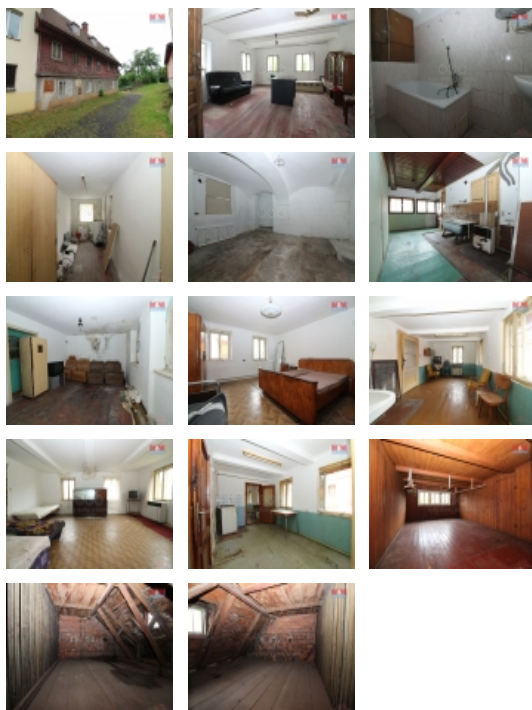

Informace o nemovitosti

Počet podlaží objektu	1
Druh objektu	cihlová
Stav objektu	před rekonstrukcí
Vlastnictví	osobní
Vlastní pozemek (m2)	425
Vybavení	sklep zahrada
Umístění objektu	centrum
Topení	Lokální - plynové Lokální - elektrické
Doprava	vlak