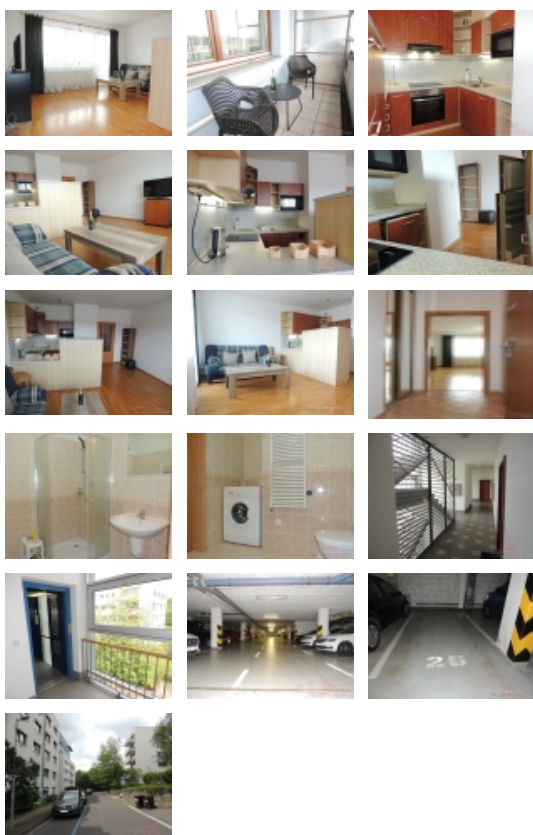

Nemovitost nabízí

ABC BYDLENÍ, Jiří Javorský

Evropská 646/98
Praha 6 Dejvice
160 00