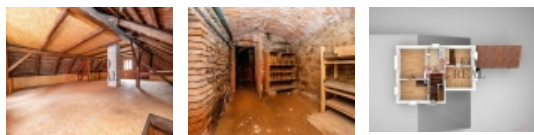

Prodej samostatného RD, 205 m2, Chyšě (okres Karlovy Vary)

Nemovitost nabízí

LeoReal spol. s r.o.

Blatnická 4219/4
62800 Brno

RD se zahradou, Chyšě.

ČÍSLO ZAKÁZKY: 2024-06-2 TYP ZAKÁZKY: prodej
4-3

LOKALITA: Chyšě (okres Karlovy Vary), Lubenecká

RD se zahradou, Chyšě.

Prodáváme zrekonstruovaný RD v obci Chyšě o dispozici 3+1 s připraveným podkrovím. Celková výměra cca 160 m2, dalších 30 m2 tvoří několik sklepů a 15 m2 jsou kůlna a kotelna. Dům je připojen k veřejnému vodovodu i kanalizaci. Vytápění domu kotlem na tuhá paliva, rozvod radiátory. Celková rozloha pozemku je 268 m2. Chyšě je malé město s krásným zámekem (sídlím rodu Lažanských), s bohatou historií, obklopeným zámeckým parkem. Ve městě je mateřská škola, první stupeň základní školy, pošta, lékař, základní obchody, kompletní občanská vybavenost je k dispozici ve Žluticích (9 km). V blízkém okolí je celá řada turisticky velmi atraktivních lokalit (Valeč, Plasy, Manětín, Rabštejn). Kontakt, prosím, výhradně prostřednictvím formuláře pod inzerátem.

CENA: (za nemovitost) **3 000 000,- Kč**

Informace o nemovitosti

Počet podlaží objektu	2
Druh objektu	cihlová
Stav objektu	dobrý
Energetická třída	G - Mimořádně nevhodná
Vlastní pozemek (m2)	268
Umístění objektu	klidná část obce
Odpad	Městská kanalizace
Zastavěná plocha (m2)	136
Užitná plocha (m2)	205
Charakter okolní zástavby	obytná
Poloha objektu	samostatný