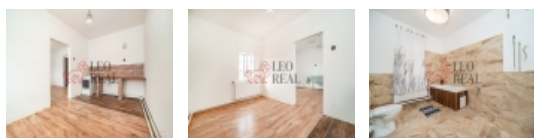

Prodej samostatného RD, 205 m2, Chyšě (okres Karlovy Vary)

Nemovitost nabízí

LeoReal spol. s r.o.

Blatnická 4219/4
62800 Brno

RD se zahradou, Chyšě.

ČÍSLO ZAKÁZKY: 2024-06-2 TYP ZAKÁZKY: prodej
4-3

LOKALITA: Chyšě (okres Karlovy Vary), Lubenecká

RD se zahradou, Chyšě.

Prodáváme zrekonstruovaný RD v obci Chyšě o dispozici 3+1 s připraveným podkrovím. Celková výměra cca 160 m2, dalších 30 m2 tvoří několik sklepů a 15 m2 jsou kůlna a kotelna. Dům je připojen k veřejnému vodovodu i kanalizaci. Vytápění domu kotlem na tuhá paliva, rozvod radiátory. Celková rozloha pozemku je 268 m2. Chyšě je malé město s krásným zámekem (sídlím rodu Lažanských), s bohatou historií, obklopeným zámeckým parkem. Ve městě je mateřská škola, první stupeň základní školy, pošta, lékař, základní obchody, kompletní občanská vybavenost je k dispozici ve Žluticích (9 km). V blízkém okolí je celá řada turisticky velmi atraktivních lokalit (Valeč, Plasy, Manětín, Rabštejn). Kontakt, prosím, výhradně prostřednictvím formuláře pod inzerátem.

CENA: (za nemovitost) **3 000 000,- Kč**

Informace o nemovitosti

Počet podlaží objektu	2
Druh objektu	cihlová
Stav objektu	dobrý
Energetická třída	G - Mimořádně nevhodná
Vlastní pozemek (m2)	268
Umístění objektu	klidná část obce
Odpad	Městská kanalizace
Zastavěná plocha (m2)	136
Užitná plocha (m2)	205
Charakter okolní zástavby	obytná
Poloha objektu	samostatný